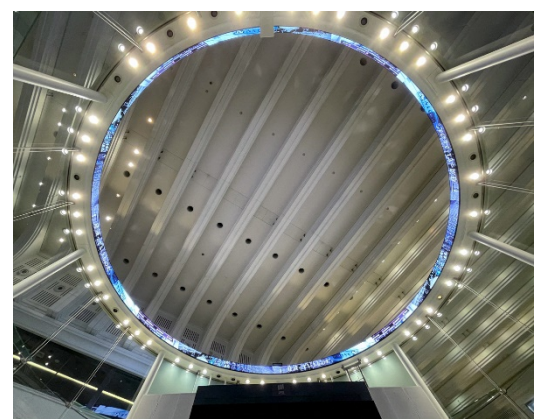

チッカーは、マーケットセンターのガラスシリンダー上部に設置した全周約50mの内外周両面の円形大型LED表示システムです。従来の3色文字表示の電光掲示板から、豊かな色彩表現を可能とするフルカラーLEDチッカーへと生まれ変わった立体的な巨大サイネージは、鮮やかで視認性の高い映像表現と、新たな空間演出を実現します。

今回、採用された高品質・高精LEDディスプレイ・システムの自社ブランド「ChromaLED」シリーズは、LED素子から制御インターフェース、LEDプロセッサまですべてが国産のハイエンドモデルです。世界最高水準の映像品質と信頼性により、著名ブランドショップ、自動車メーカーのショールーム、放送局等でも採用され、国内外で高い評価を得ております。報道機関によってその姿が世界に発信される東京マーケットの顔として、高い画質と安定性に加え再撮に優れた性能を評価いただきました。

メインコンテンツである常時スクロールする株価情報の滑らかな美しい表示を実現するため独自のソフトウェアを納入し、残像のない視認性に優れた高品質な描写を実現しております。

また、設置環境に合わせた精密な設計と施工技術により精度の高い滑らかな完全リング型を実現しました。内外周両面の完全リング型フルカラー大型LEDディスプレイ・システムの施設への納入は日本初となります。

当社グループは、今後も製品ラインアップを強化し、多種多様なビジュアルスペースの創出をサポートしてまいります。

動画視聴 URL ⇒ <https://youtu.be/ywA76t1t0As>

■納入概要

顧客	株式会社日立国際電気
設置場所	東京都中央区日本橋兜町2-1 東証Arrows (東京証券取引所内施設)
協力	イツ・コミュニケーションズ株式会社

<リング状 大型LEDチッカー>

LEDディスプレイ	ChromaLED 6
画面サイズ 及び面積	外周：全幅53,376mm×高さ384mm (20.5㎡) 内周：全幅46,848mm×高さ384mm (17.99㎡)
画素ピッチ	6.0mm
最大輝度	2,000cd/㎡
使用プロセッサ	HLC-2K