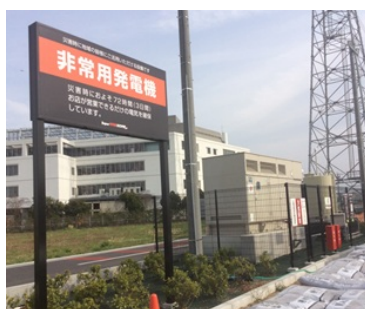

## 【地域の災害時拠点として災害対策設備を完備】

スーパービバホーム吹田千里丘店では地域の皆様の災害時拠点となるべく、災害対策設備として非常用発電機及び非常用給水設備を完備しています。 ※写真はイメージ

非常用発電機

非常用発電機を備えているので、停電下においても約3日間営業することができ、生活物資や資材の供給を行います。

加えて、お客様向けにコンセントを開放し、携帯電話等の充電サービスを行います。

非常用給水設備