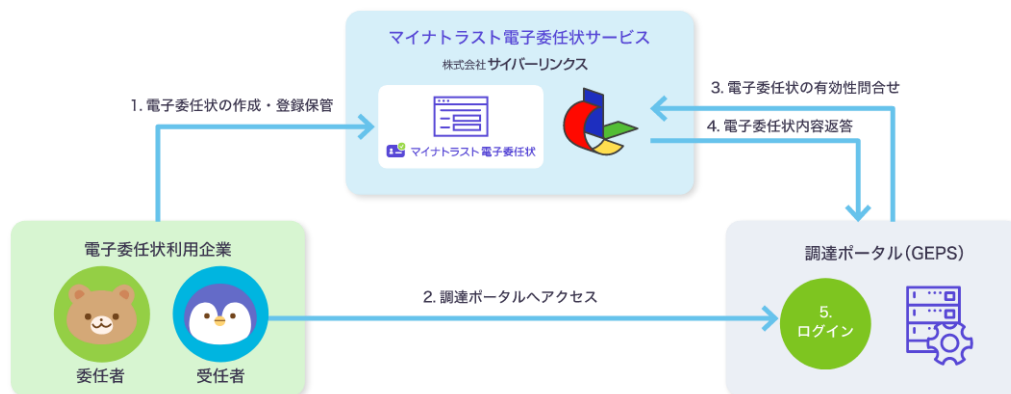

1. サービス概要

(1) 電子委任状

「マイナトラスト電子委任状」は、マイナンバーカードの電子証明書を電子委任状に関連付けることで、法人の代表者から委任された受任者の権限を簡易かつ確実に証明します。これにより、法人の代表者から委任を受けた従業員等が自らのマイナンバーカードを利用して、法人の代表者に代わって電子的に手続を行うことが可能となります。

当社は、2020年7月に総務省および経済産業省より「電子委任状取扱業務」の認定を取得し、安心して確実な手続及び取引に寄与しています。

(2) 調達ポータル・政府電子調達（GEPS）における電子委任状の利用

「マイナトラスト電子委任状」を利用することで、調達ポータルにおいて、マイナンバーカードを用いた電子委任状の作成（代理人登録）ができるようになります。

受任者として登録された法人の担当者は、政府電子調達（GEPS）において、自らのマイナンバーカードで入札等の調達手続をすることができます。この電子委任状は、有効期限内は何度でも使用可能であり、入札の都度、委任状を作成する必要がなくなります。