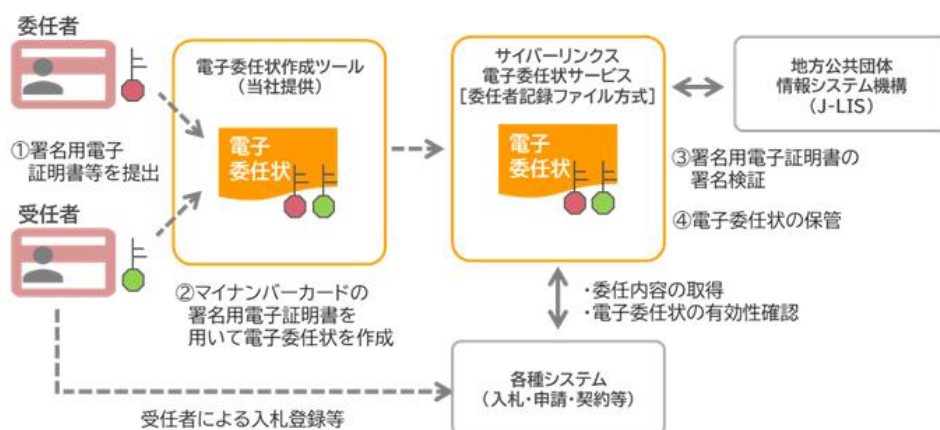

1. サービス概要

(1) 電子委任状

「マイナトラスト電子委任状」は、マイナンバーカードの電子証明書を電子委任状に関連付けることで、法人の代表者から委任された受任者の権限を簡易かつ確実に証明します。これにより、法人の代表者から委任を受けた従業員等が自らのマイナンバーカードを利用して、法人の代表者に代わって電子的に手続を行うことが可能となります。

当社は、2020年7月に総務省および経済産業省より「電子委任状取扱業務」の認定を取得し、安心して確実な手続及び取引に寄与しています。

（電子委任状の概要図）

(2) 調達ポータル・政府電子調達（GEPS）における電子委任状の利用

「マイナトラスト電子委任状」を利用することで、調達ポータルにおいて、マイナンバーカードを用いた電子委任状の作成（代理人登録）ができるようになります。

受任者として登録された法人の担当者は、政府電子調達（GEPS）において、自らのマイナンバーカードで入札等の調達手続をすることができます。この電子委任状は、有効期限内は何度でも使用可能であり、入札の都度、委任状を作成する必要がなくなります。