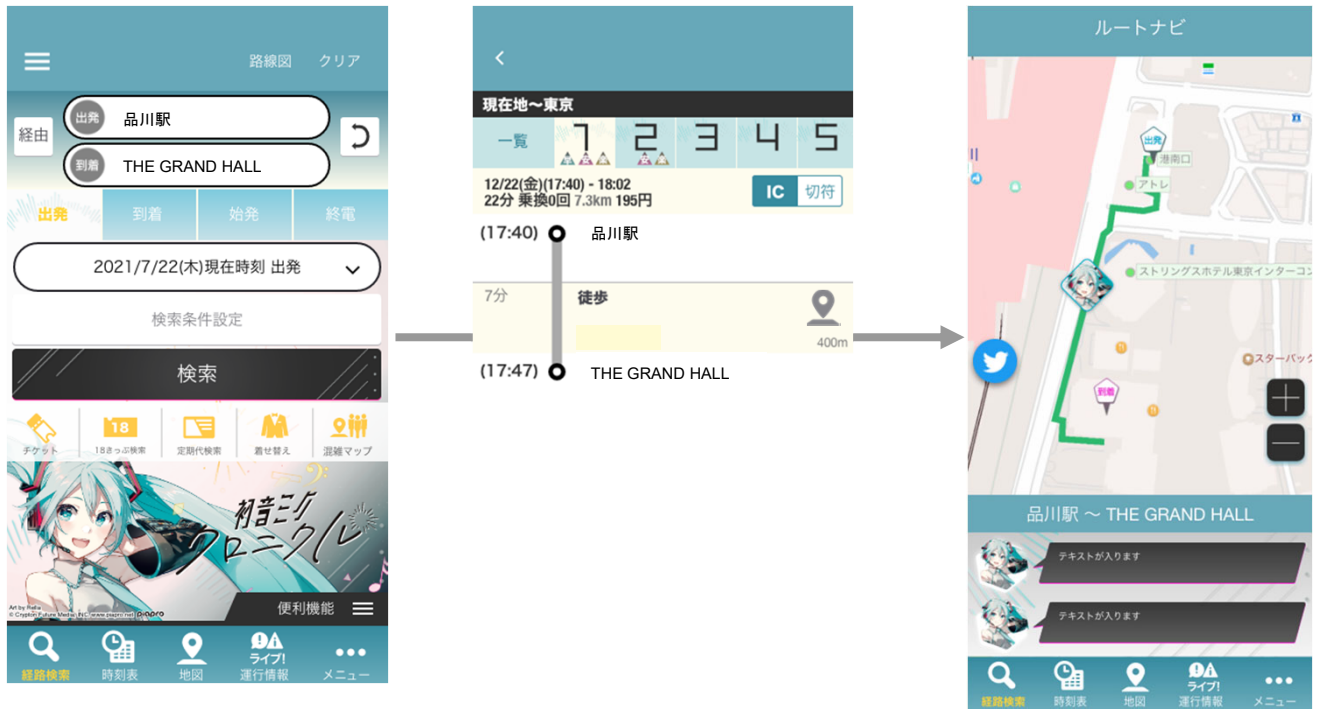

なお、「SoundUD」とは、特定の音響通信だけでスマートフォン等に情報を届けることができる技術です。詳細は <https://soundud.org/sud/> をご覧ください。

また「乗換案内アプリ」では、利用者に安心して快適な移動を提供できるよう、「withコロナ社会」に対するサービスとして「混雑マップ」及び「各駅停車優先検索」機能を提供しています。これらの情報や機能を使うことにより、利用者は会場や各店舗へ向かう際に、混雑していない駅や時間帯を把握したり、混雑を避けた経路を調べやすくなります。（機能詳細はP3を参照。）

## 徒歩ナビ機能イメージ

着せ替えテーマを適用し、「初音ミク・クロニクル」の展示会場や提携先店舗へ向かう経路を検索した際、展示会場等の最寄り駅から現地までの徒歩ルート如初音ミクが案内をします。迷わずたどり着けるようにオリジナル音声とともに初音ミクがサポートします。

※デジタルアート展「初音ミク・クロニクル」は、「THE GRAND HALL（品川）」で7月21日～8月22の期間に開催されています。提携先店舗は、「ツクモ電機」秋葉原店、「アニメイト」、「HMV」渋谷店です。