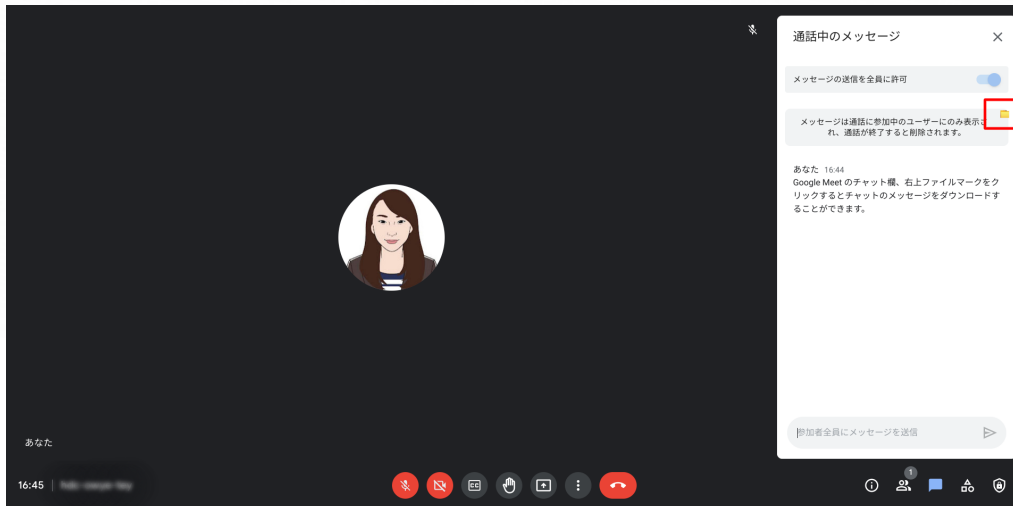

3) チャット履歴ダウンロード機能

Google Meet のチャット欄、右上ファイルマークをクリックするとチャットのメッセージをダウンロードすることができます。

< Chrome ウェブストア こえもじ >

<https://chrome.google.com/webstore/detail/enlnhggkbjmgqjlnqdipbefecpoommc>

■ 会社概要

株式会社電算システムホールディングス

本社所在地 : 岐阜本社 岐阜県岐阜市日置江 1 丁目 58 番地

東京本社 東京都中央区八丁堀 2 丁目 20 番 8 号 八丁堀綜通ビル

主な事業内容 : 情報サービス事業、収納代行サービス事業

URL : <https://www.ds-hd.co.jp/>

株式会社電算システム

本社所在地 : 岐阜本社 岐阜県岐阜市日置江 1 丁目 58 番地

東京本社 東京都中央区八丁堀 2 丁目 20 番 8 号 八丁堀綜通ビル

主な事業内容 : 情報サービス事業、収納代行サービス事業

URL : <https://www.densan-s.co.jp/>

本リリースに関する問い合わせ先

< 報道関係者様からのお問合せ先 >

株式会社電算システムホールディングス

総務部 後藤

電話 : 058-279-3456

E-mail : hd-ds@densan-s.co.jp

< 製品・サービスに関するお問合せ先 >

株式会社電算システム

クラウドインテグレーション事業部

システムソリューション部

電算システム Cloud サポート

電話 : 03-3206-1778

E-mail : meet-extends-support@apps.web-dsk.net