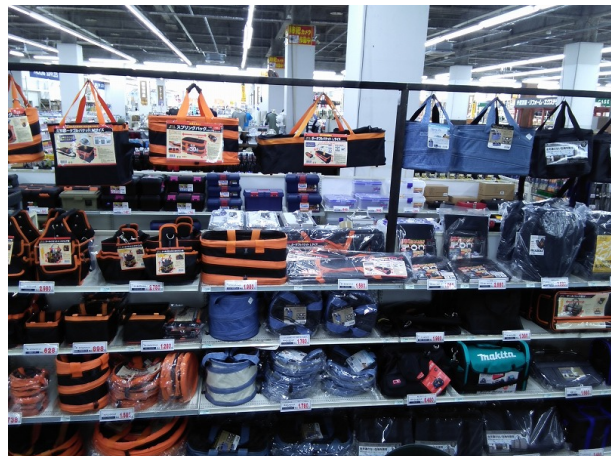

この度のリニューアルでは、トレンドの冷蔵売場の新規展開及び、犬猫生体売場・小動物売場の拡大を行います。

ペットセンター 犬猫生体売場

トリミングサービスのイメージ

ペットセンターは約1,200㎡と専門店並みの売場規模でトリミングサービスもあります。

用品はNICO PETのオリジナル商品も、毎日使うペットシーツやこれからの季節に重宝するクール用品など100点以上の充実したラインナップをしています。

また、品質にこだわった犬用の冷蔵食を新規導入。ハンバーグやケーキ等、人用並みの品質の国産品を取り扱います。晴れの日等の特別な日に最高の食事を提案いたします。

【リニューアルした売場の紹介②：資材館】

～プロのお客様の利便性向上のため、1,000点超の商品を新規導入～

資材館では、工具売場及び塗料売場をリニューアル。工具売場ではエアーツール、プロ用ツールバッグ及び手工具を1,000点超新規導入いたします。また、塗料売場では色の見本を拡充し、選びやすい商品陳列に変更いたします。

エアーツール売場

ツールバッグ売場

エアーツールはプロ御用達HIKOKIのエアーツールを拡充。