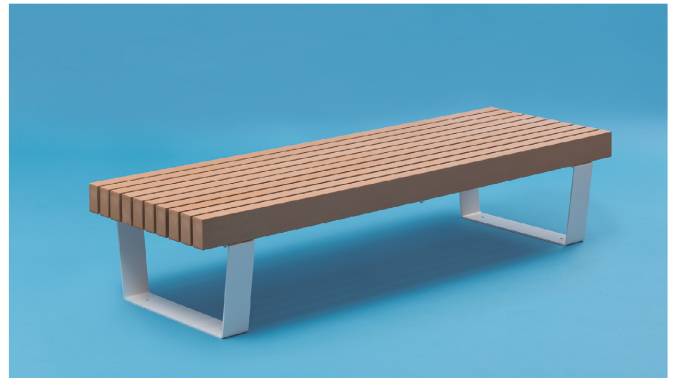

フクビ化学工業株式会社が本社を構える福井県の福井駅周辺は、北陸新幹線の福井開業を控え大規模な再開発が進む中、まちなかを車中心から人中心の空間へと転換し、多様な活動が繰り広げられる場へと変えていくことが求められています。

福井駅前の中央大通りと県庁線で2021年10月2日から始まる「ふくみち」は、10月17日までの期間限定でキッチンカーやカフェ、くつろぎの場所など、市民の憩いやにぎわいを創出する空間を設置し、歩行者中心への道路へ転換する可能性を探る社会実験です。

今回、この社会実験「ふくみち」にフクビ化学工業株式会社が2021年10月下旬より発売を開始する屋外家具ブランド「ファンダライン」のベンチ、テーブル、プランター、ポスタースタンドを福井駅前の県庁線上に設定されるくつろぎの空間に提供し、来場者に使用していただくことになりました。

社会実験「ふくみち」に提供する「ファンダライン」の屋外家具

product 1
LUCY ルーシーベンチ

product 2
LINUS ライナスベンチ