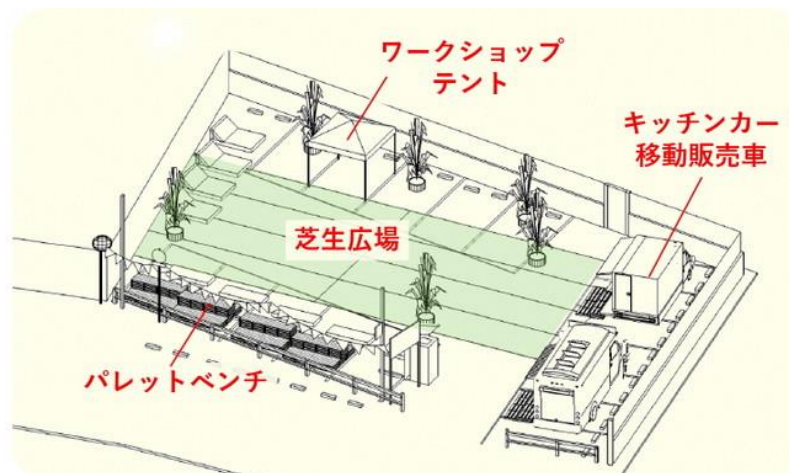

「移動販売車×駐車場活用」、「PARK(公園化)によるオープンスペース・芝生ベンチ」「Factory-kadoma(廃材アップサイクル家具)ワークショップ開催」など、賑わい作りのための仕掛けを多数準備しています。

■開催概要

日時：10月19日(火)～12月12日(日)の火・木・日曜日

モーニング営業…午前7時30分～午前9時30分

ランチ営業…午前 11 時 30 分～午後 1 時 30 分

場 所：門真プラザ駐車場