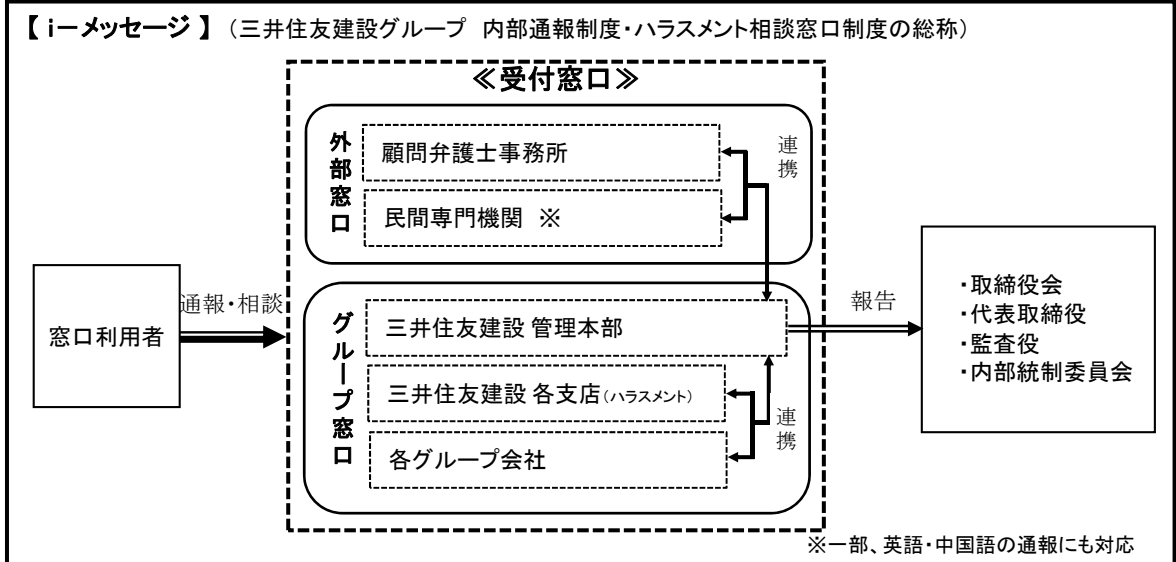

【参考: 模式図】

【iメッセージ】 (三井住友建設グループ 内部通報制度・ハラスメント相談窓口制度の総称)

【参考：適時開示体制概要】