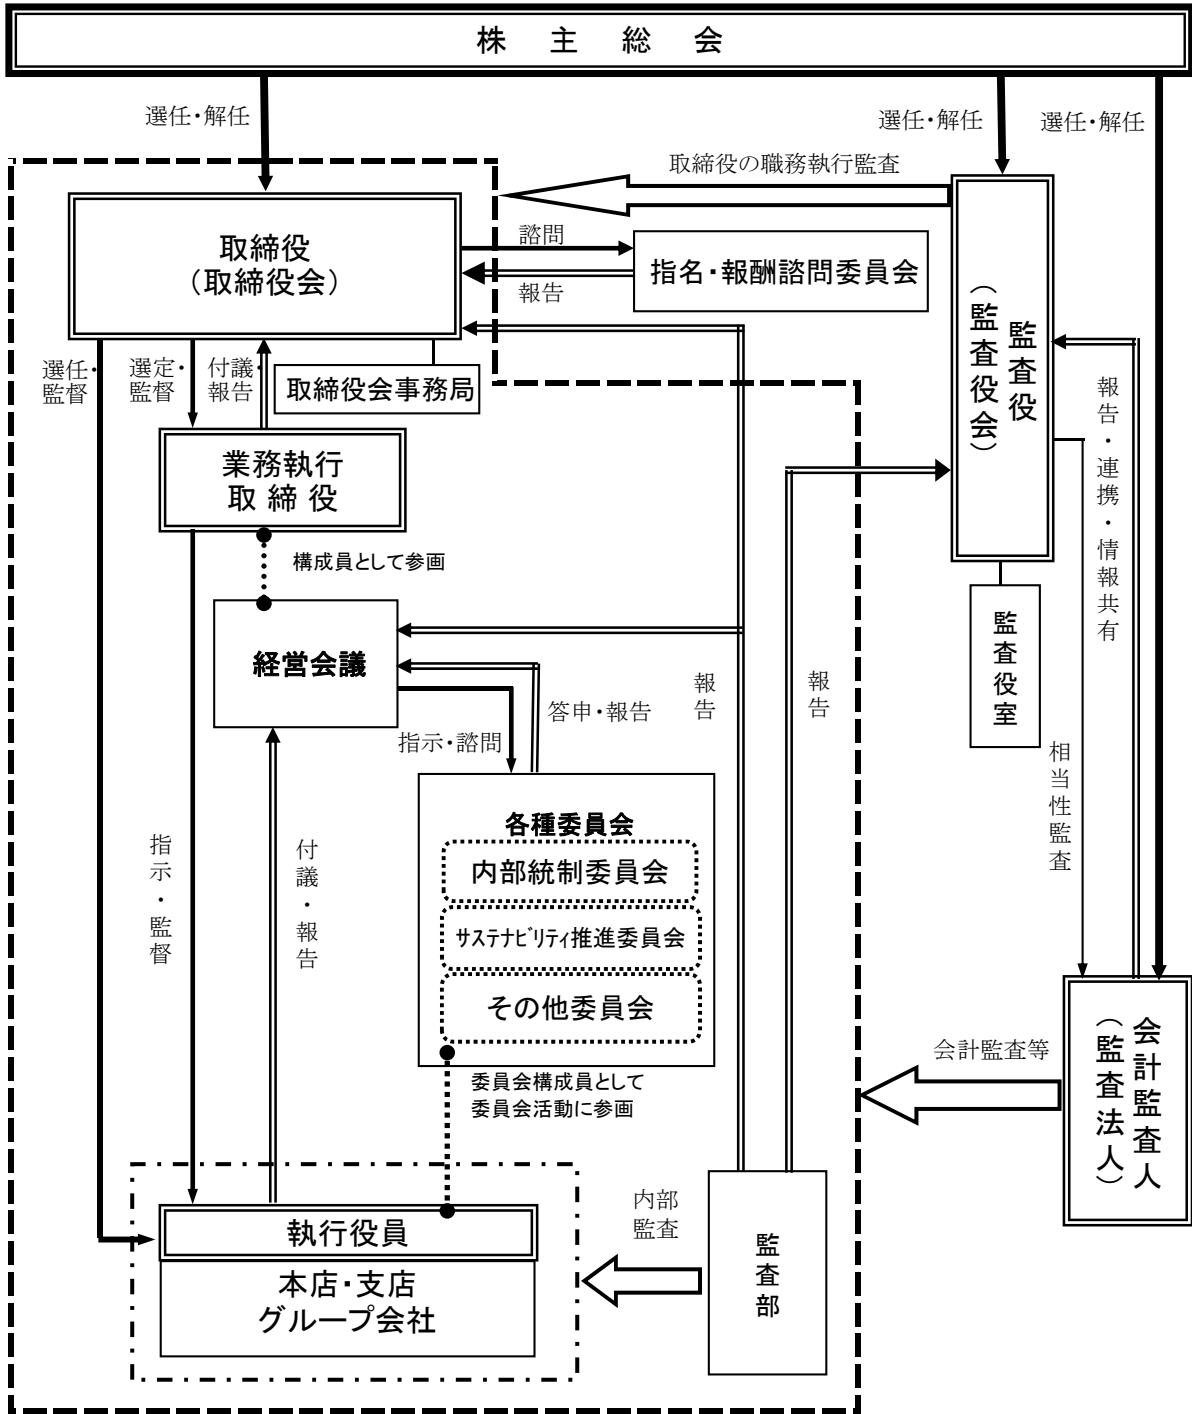

【参考: 模式図】

【iメッセージ】 (三井住友建設グループ 内部通報制度・ハラスメント相談窓口制度の総称)

【参考：適時開示体制概要】