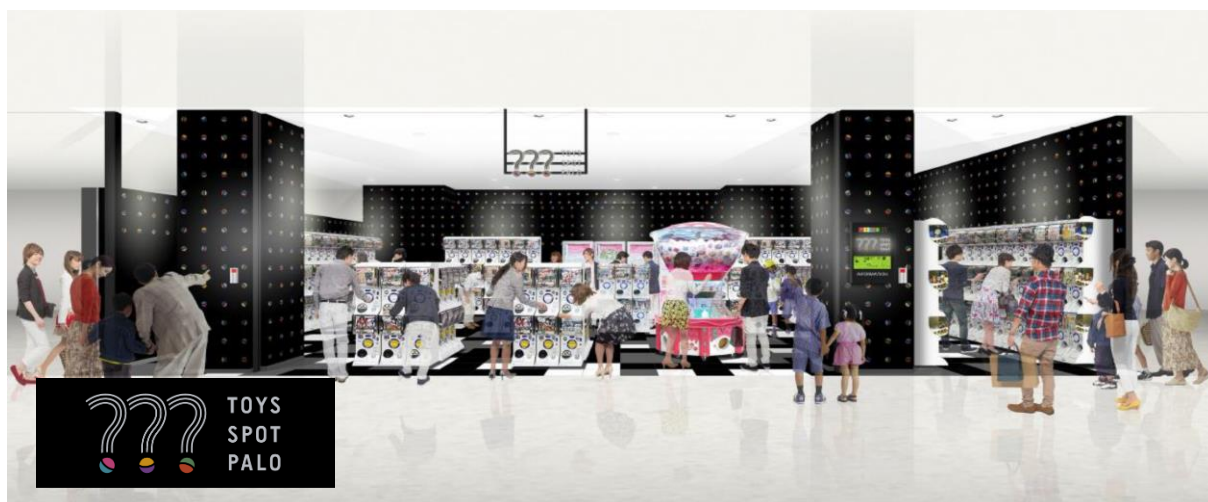

TOYS SPOT PALO イメージ