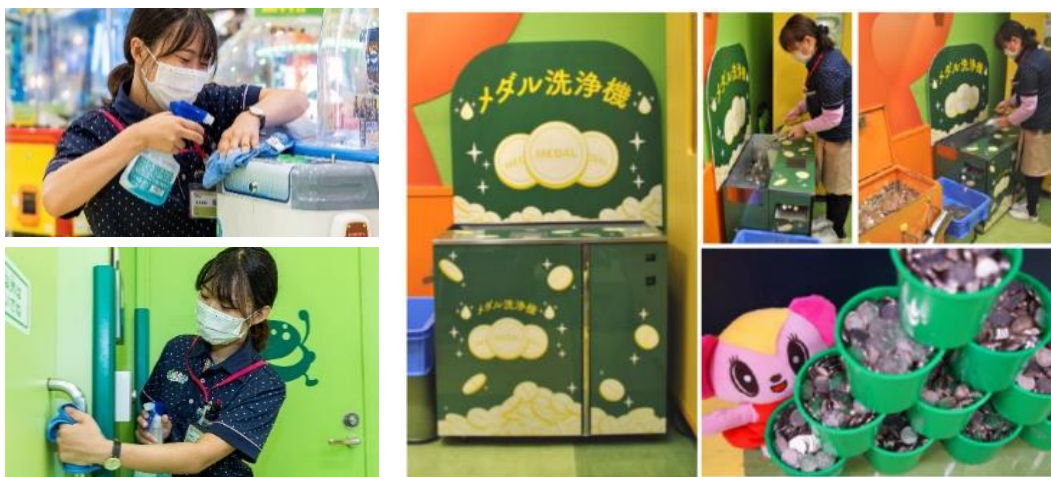

当社は、ショッピングセンターに訪れたお客さまが買い物の合間に安心して楽しめる遊び場を展開し、利便性の高いショッピングセンターに、さらにつろぎや楽しさという要素を盛り込むことで、毎日の生活の中の「ちょっとしたひととき」をえがおに変える楽しい時間をご提供いたします。

【店舗概要】

所在地：千葉県市川市南行徳2丁目20番25号 SOCOLA 南行徳2階

面積：約120坪

モーリーファンタジー公式 WEB サイト URL: <https://www.fantasy.co.jp/molly-fantasy/>

■ 野村不動産の地域密着型商業施設「SOCOLA」へ初の出店 イオングループ外への新規出店を強化

モーリーファンタジー ソコラ南行徳店は、野村不動産株式会社の地域密着型商業施設ブランド「SOCOLA（ソコラ）」へのモーリーファンタジー初出店店舗となります。

当社は、2021年～2023年の3か年でイオングループ内だけでなく、イオングループ外への新規出店を加速させます。特にターミナル型商業集積、ホームセンター複合への業態開発を推進して2023年には新店のグループ外出店比率を70%に伸長させ、営業面積のさらなる拡大を目指します。

■ より快適に、より楽しく、より安心してご利用いただくために

当施設ではお客さまと従業員の新型コロナウイルス感染防止の観点から、次の取り組みを行っております。

- ・従業員には就業前の健康チェック、うがい、手洗い、消毒の励行、マスク着用を徹底します。
- ・事務所扉に非接触型顔認証システムを採用しております。
- ・ゲーム機にアクリル板を設置し飛沫感染を防ぎます。
- ・場所と回数を決めてゲーム機・遊具の消毒清掃をしています。
- ・メダル洗浄機を設置し、定期的にメダルの洗浄を行います。