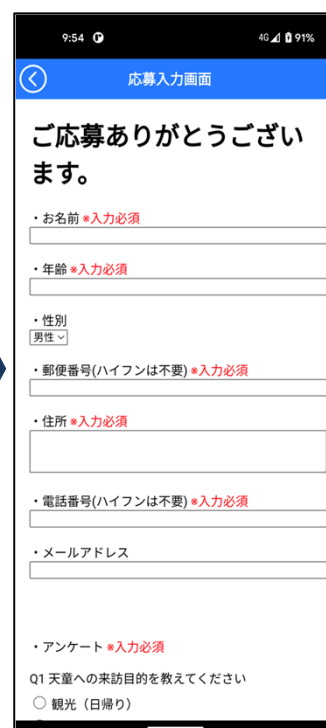

【必要事項記入画面】

必要事項とアンケートに記入の上でプレゼント応募