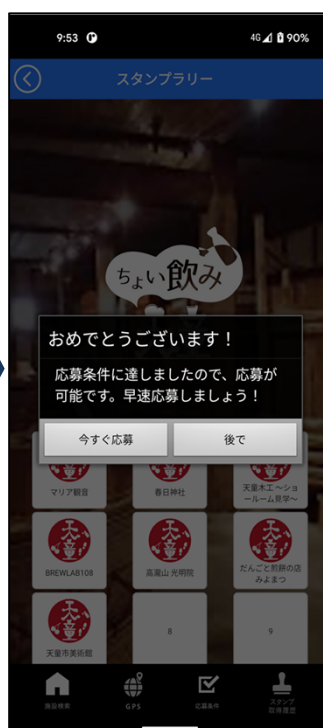

【プレゼント応募画面】

プレゼント応募画面から必要事項記入画面へ