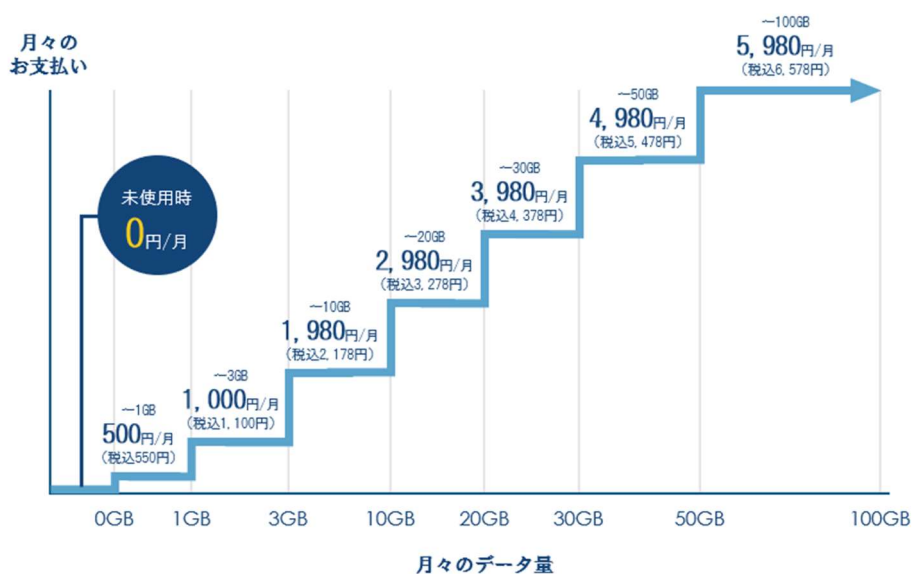

■本タブレットの特長

（1）毎月使ったデータ量の分だけ支払う新料金プラン

データ未使用時は0円、1GBまでの利用なら500円（税抜）とご利用のデータ量に応じた従量課金プラン※2をヨドバシカメラにて提供開始致します。データ量は100GBを上限にLTE通信が可能です。

日常の利用はもちろん、休暇のお出かけ先での動画視聴や外出先でのオンライン会議など急なご利用にも対応できます。通信データ量に合わせた料金プランとなりますのでお得です。

▶▶▶ 新料金プラン

(2) 3大キャリア回線の利用により繋がりやすさを実現

SIMカードを挿入せずに3大キャリア(ドコモ・auなど)のLTE回線を利用することができます。更に、本タブレットを利用する場所に最適な回線を選択し、インターネットに接続することで、より繋がりやすいインターネット環境を提供致します。

(3) 海外でもインターネット利用可能

500MBあたり月額980円で、日本国内に加えて海外(134の国や地域)で自動的に最適なネットワークへ接続できます。(※3)

(4) ビジネスや学習に最適なディスプレイ

画面サイズは10.1型で、800万画素のアウトカメラと200万画素のインカメラを搭載しています。重量は570グラムと持ち運びにも最適です。

(※1) 本タブレットの詳細やお申し込み方法については、ヨドバシカメラの店頭とヨドバシカメラの公式サイト(<http://www.yodobashi.com/ec/product/100000001006764116/index.html>)にてご案内を致します。