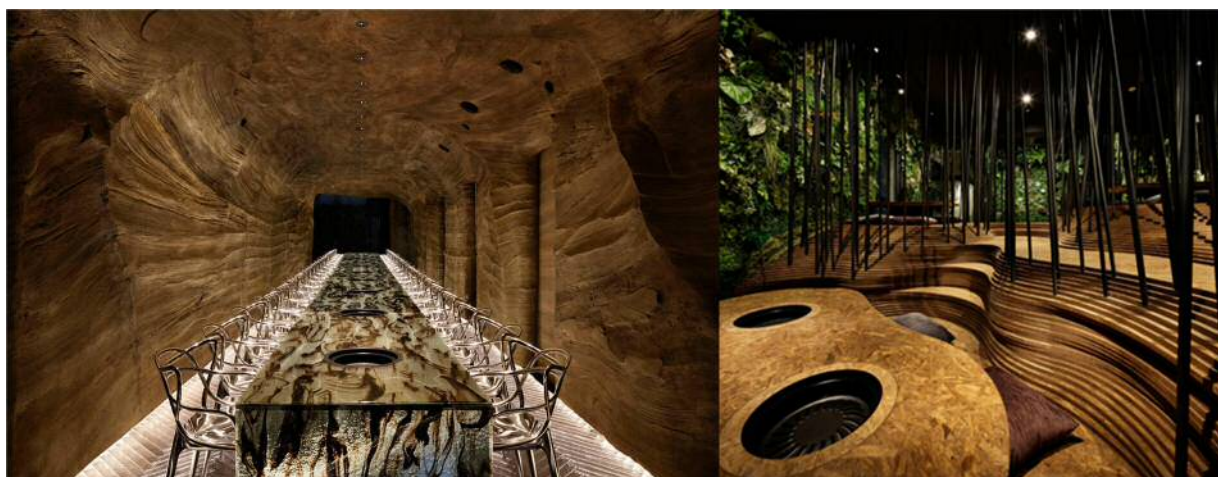

2. 今後の展開

当社は、「VISION 2030」で掲げる「世界の人々ひとりひとりに価値のある最適な暮らしを提供する」というMISSIONに基づき、これからの時代やマーケットに求められる、新たな住まいと暮らしのデザインの創出に取り組めます。3Dプリンター住宅「DEEP α」は、国内はもとより、海外の発展途上国への提供を視野に入れております。今後も研究開発を進め、まずは2022年12月までにコンパクトな3Dプリンター住宅の試作品を完成させる計画です。

3. 業績に与える影響

2022年6月期の業績予想に与える影響は軽微と考えます。今後開示すべき事項が生じた場合は、速やかにお知らせします。

■株式会社家所亮二建築設計事務所／家所亮二氏について

1977年横浜市生まれ。

2012年にHOUSE PLACE ARCHITECTURE associationを設立し、2014年株式会社家所亮二建築設計事務所に改組。建築から家具までスケールやジャンルを問わず、“ありそうでなかったコトやモノ”、“ヒト独自の本能や感覚、感情”にフォーカスし、ヒトの意識や考え方を豊かにしていく表現を目指す。

主な作品に『ニクノトリコ』『E Office』『MOMENTKANDA』など。2018年にはミラノサローネにて家具『ma ku』『wa ku』を発表。『Arrow →』『ピースハウス』といったインスタレーションも手がける。

主な受賞歴には世界三大デザイン賞である『reddot award2018』『iF DESIGN AWARD 2018』でWinnerに。

また、『FRAME Awards 2018』では建築界のノーベル賞と称されるプリツカー賞を取ったRCRアーキテクツをはじめ、世界最高峰の建築家やデザイナーが集まる中で唯一、三部門でノミネートされ、二部門でPeople's Choice Winnerに輝く。『ニクノトリコ』は世界各国で14冠を獲得。

works : ニクノトリコ

以上