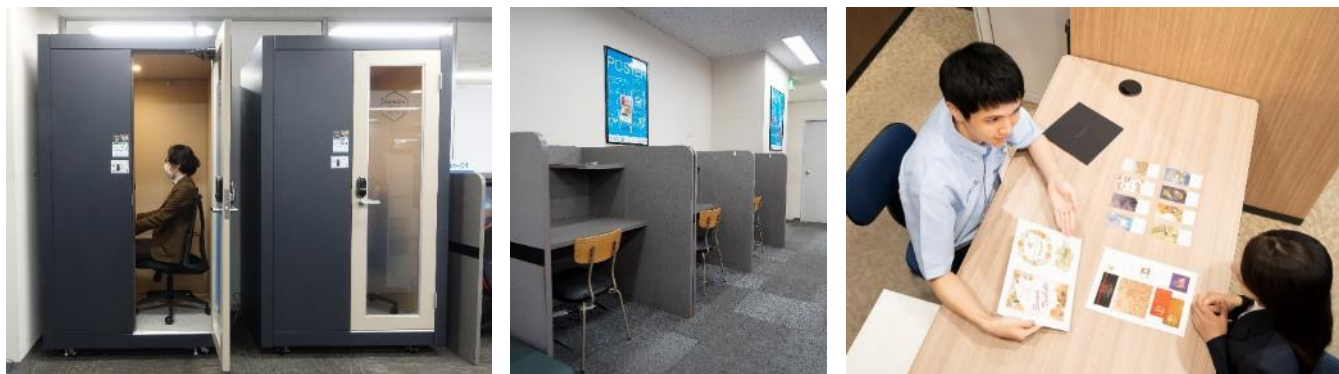

(左：RemoteworkBOX ドア開放時 中央：フリーデスク 右：相談イメージ)

ビジネスパーソンにとって“頼れる立ち寄りスポット”に

キンコーズ・新宿御苑店は、誰でも Wi-Fi・電源完備のフリーデスクや作業台を登録不要・無料で利用できるワークスペースを用意しています。今回、メインユーザーとなるビジネスパーソンの働き方の変化に合せワークスペースの拡張とカウンタータイプの席を増設しました。これに完全個室型作業スペースの「RemoteworkBOX」を加えたことで、顧客が周囲への音漏れ・情報漏洩を気にすることなく電話や Web 会議に参加できます*。これにより、外出先で立ち寄れるビジネス・クリエイティブ拠点としての機能性が高まり、ビジネスパーソンは PC 作業、ミーティング、発注手配やスタッフとの相談などがシームレスにストレスなく進めることが可能になりました。

* RemoteworkBOX は別途、125 円/15 分の利用料が掛かります。

一般的なワーキングスペースとは一線を画すキンコースのサービス

キンコース・新宿御苑店には、一般的なワーキングスペースには無いキンコースならではのサービスがあります。スペースに設置されたプリンター・ラミネート機をセルフで利用することができます。また、印刷や創作関連の相談に対応している窓口があります。これにより新宿という好立地を生かし、立ち寄り先で資料印刷や販促物、装飾やノベルティ制作などのデザイン・プリント・施工の発注をワンストップで手配する事も可能です。