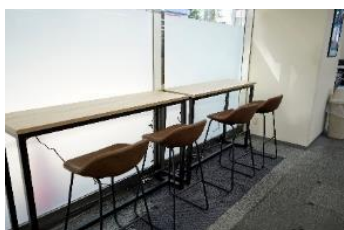

一般的なワーキングスペースとは一線を画すキンコースのサービス

キンコース・新宿御苑店には、一般的なワーキングスペースには無いキンコースならではのサービスがあります。スペースに設置されたプリンター・ラミネート機をセルフで利用することができます。また、印刷や創作関連の相談に対応している窓口があります。これにより新宿という好立地を生かし、立ち寄り先で資料印刷や販促物、装飾やノベルティ制作などのデザイン・プリント・施工の発注をワンストップで手配する事も可能です。

完全個室型作業スペース「RemoteworkBOX」について

2Links が運営する完全個室型作業スペース「RemoteworkBOX」は、Wi-Fi や電源を完備し、安心・快適に使えるプライベートな集中空間です。周囲を気にすることなく電話やテレビ会議が可能で、スマートフォンで使いたい時に、使いたい分だけ、利用予約、課金、解除が可能です。

<公式 Web サイト> <https://remotework-box.jp/>

カウンターテーブル

【会社概要】

ピアズグループは「New Normal Acceleration～いつかの未来を、いつもの日々に」のコンセプトに掲げ、新たなモノ・コトを積極的に活用していくための活動を社会に広げていくことに取り組んでおります。

商号 : 株式会社ピアズ

所在地 : 東京都港区西新橋 2-9-1PMO 西新橋ビル 5F

代表 : 桑野 隆司

設立 : 2005 年 1 月

URL : <https://peers.jp/>

2Links は「RemoteworkBOX」の展開を通じて安心・快適に一人一人が柔軟に働く場所を選択しやすくするこれからの働き方をサポートするプライベートスペースを提供しております。

商号 : 2Links 株式会社

所在地 : 東京都港区西新橋 2-9-1PMO 西新橋ビル 5F

代表 : 森岡 真生

設立 : 2020 年 5 月

URL : <https://remotework-box.jp/>