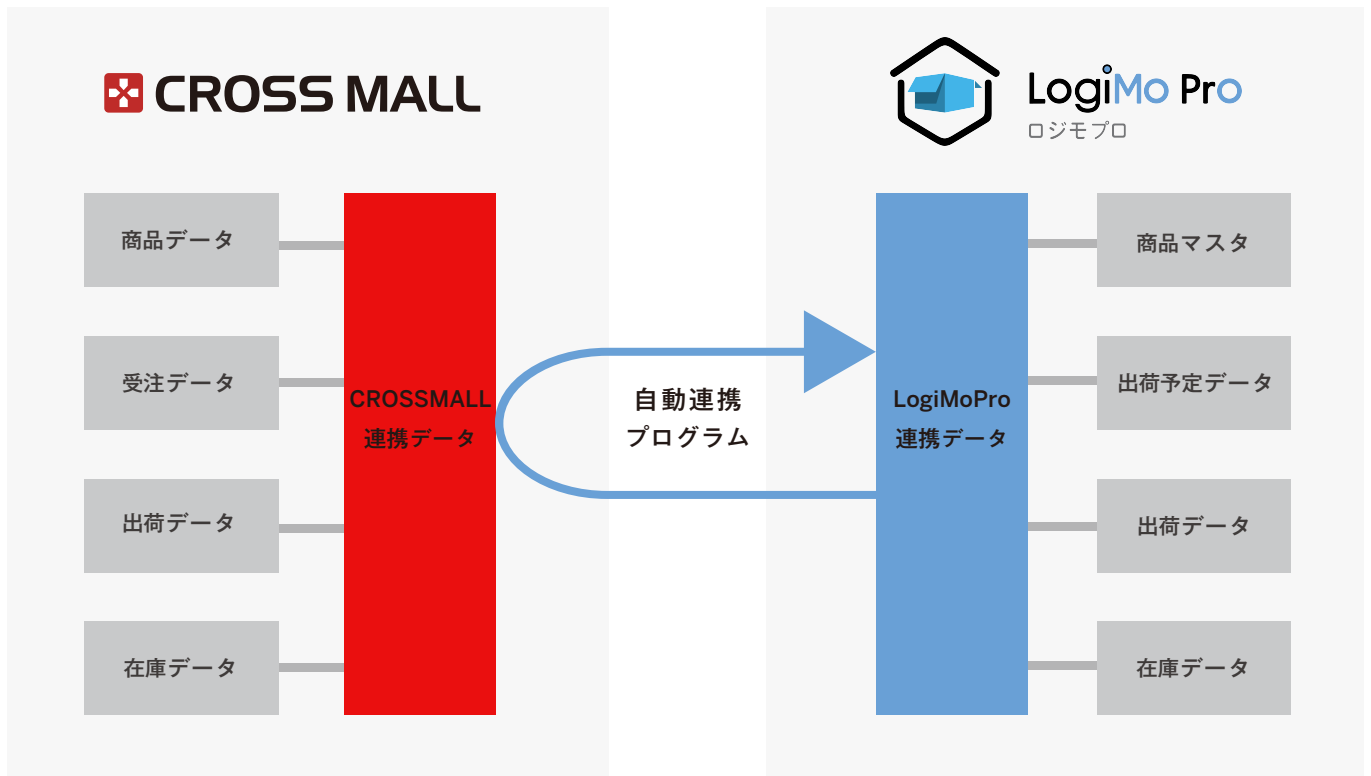

自動連携イメージ

LogiMoPro (ロジモプロ)

「LogiMoPro」は、中小規模のEC事業者さまを対象としたクラウド物流アウトソーシングサービスです。「LogiMoPro」に委託した物流業務はクラウド上で管理でき、在庫管理から発送まで Web 上で完結可能なため、ネットショップ運営の効率化が図れます。また、サービス料金はシンプルでリーズナブルな設定のため、コストを最小限に抑えて運用できます。

<https://www.logimopro.jp/>

【会社概要】

会社名：株式会社清長

代表者：代表取締役社長 武田 紀世彦

所在地：

《本社》東京都千代田区神田駿河台 2-1-20 お茶の水ユニオンビル 3F

《物流事業本部》千葉県柏市高田 1067-1

事業内容：物流アウトソーシング事業 物流コンサルティング事業

URL：<https://www.seicho-inc.jp/>