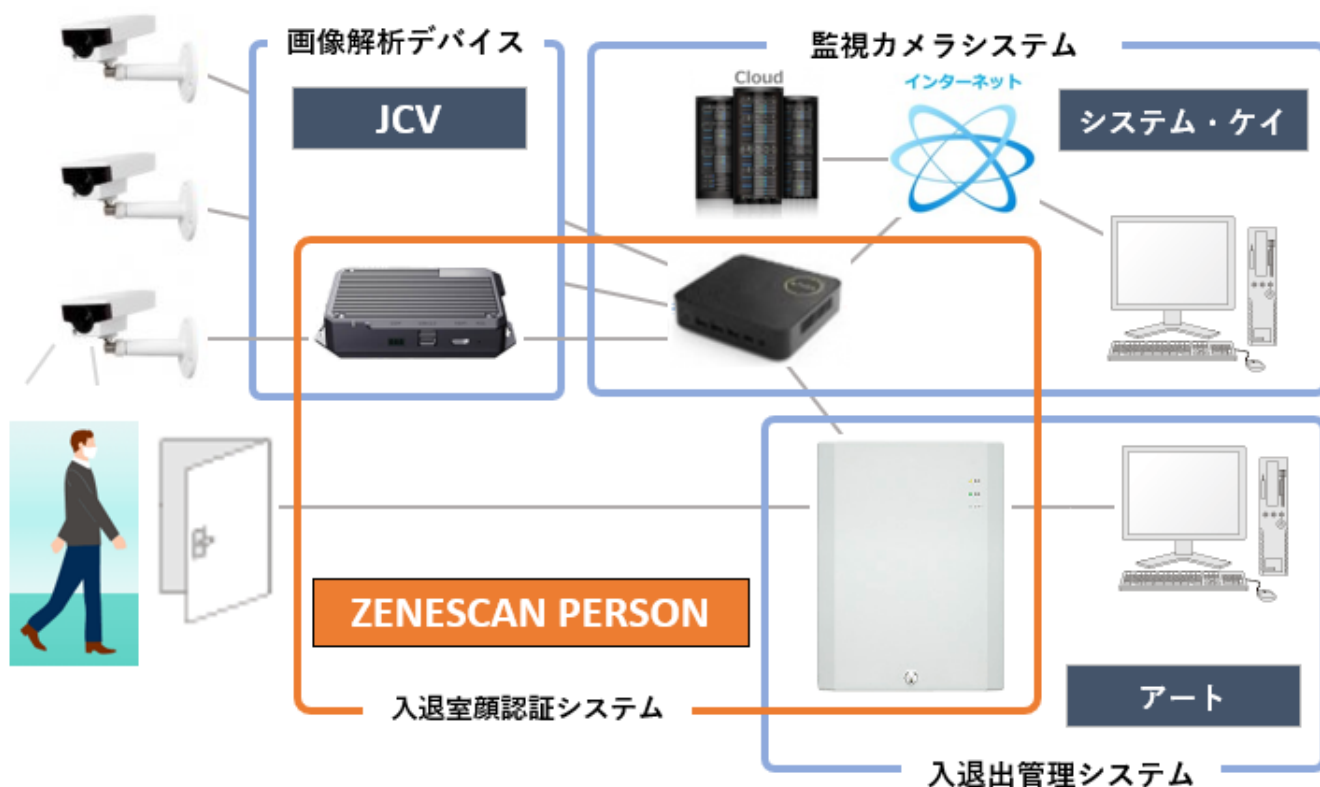

■今後の展開

本製品は、2022年2月埼玉県内に竣工予定のマンションに導入が決定、エントランスの自動扉およびエレベーターと連動し着床階を押された状態で1階へ呼び出すことができるシステムです。さらに、大手不動産デベロッパー様が管理する建物への導入は2022年8月に都内新築オフィスビル、2022年12月に既設の都内大型商業施設の導入も決定し、新築及び既設ビルに対応できるシステムとして更に販売を拡大していきます。

■システム構成：入退室顔認証システム「ZENESCAN PERSON ゼネスキャンパーソン」

【日本コンピュータビジョン 会社概要】

企業名 : 日本コンピュータビジョン株式会社
代表者 : 代表取締役社長 Andrew Schwabecher (アンドリュー シュワベッカー)
本社所在地 : 東京都千代田区麹町二丁目5番1号
設立 : 2019年5月
事業内容 : 画像認識技術をベースとした製品の開発および提供
ホームページ : <https://www.japancv.co.jp/>

【システム・ケイ 会社概要】

企業名 : 株式会社システム・ケイ
代表者 : 代表取締役 鳴海鼓大
本社所在地 : 北海道札幌市東区北15条東1丁目2番24号
設立 : 1991年2月25日
資本金 : 310,000,000円
従業員数 : 55名 (2021年4月現在)