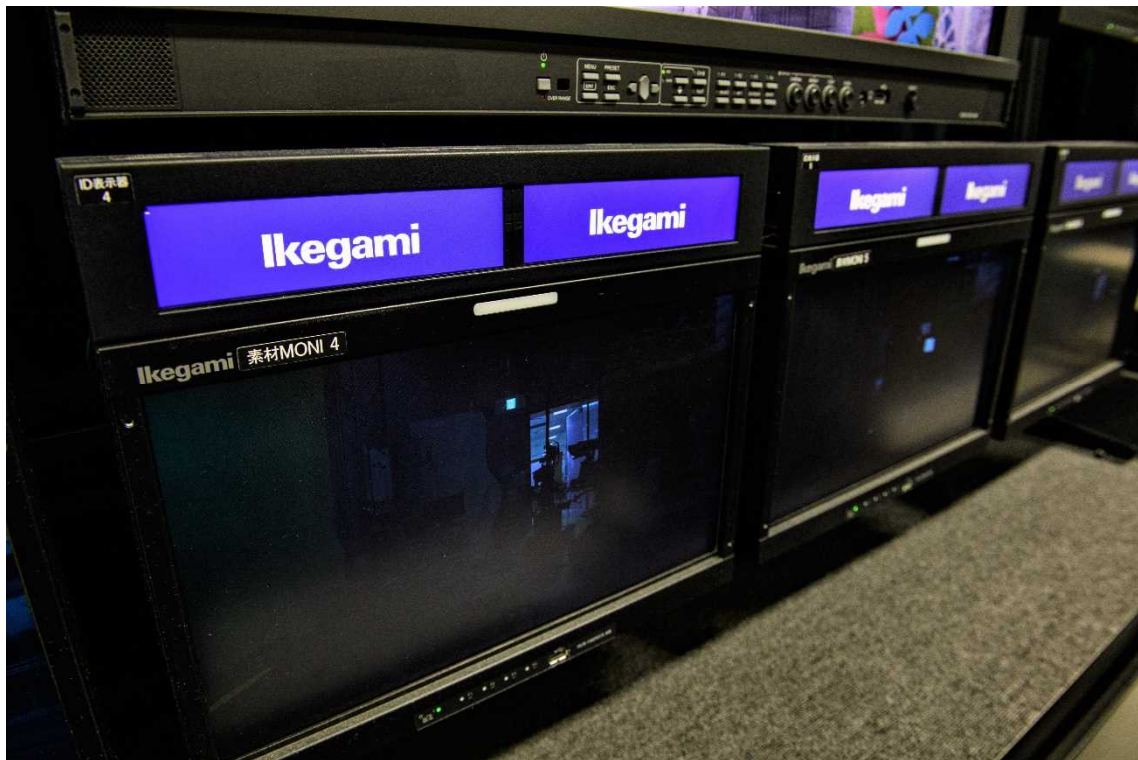

2022年1月18日

関西テレビ放送株式会社様へ ご要望にきめ細かく対応した報道サブシステムを納入

池上通信機株式会社は、関西テレビ放送株式会社様へ報道サブシステム（以下、報道サブ）を納入いたしました。

関西テレビ様の報道スタジオでは、毎日、ニュース番組が制作され、現在は「報道 RUNNER」、ローカルニュース、天気予報などが制作されています。2005年からニュース番組の制作に運用されてきた報道サブは16年が経過して、2021年全面的に更新されました。

更新に向けて関西テレビ様から、「運用をさらに効率化」、「将来的に長く使える報道サブを構築」、「ラック室の拡張は行わない」というご要望と制約がありました。そこで池上通信機は、報道支援システムと連携し自動運行を行う OTC システムの更新に加え、4K/HD 対応制作スイッチャー「MuPS-5000」、ルーター「UHSM-220220」、周辺機器「OnePack II」を中心としたシステムを提案し、従来のラックスペースの中で報道サブの更新を実現しました。

本報道サブの更新には、二つの特長があります。その一つは OTC に関することで、関西テレビ様の要求仕様に基づき、マスターターと局内時計に同期した、厳密な機器の時刻制御を特長とするシステムを実現したことです。これにより、例えば動画素材の動き出し前の「静止画のチラ見え」を防止します。

もう一つの特徴は OTC 以外の部分で、関西テレビ様のご要望にお応えして、素材映像の「ID 表示方式」と「情報カメラ自動スーパー機能」を開発したことです。

「ID 表示方式」は、関西テレビ様の中継連携システム「TAKT」とインターフェースをとっている当社の「OTC-Gateway Server」が、TAKT から素材情報を受け取り、収集したメタ情報（ルーター名称、中継手段、中継場所など）と合わせて、各モニターに設置された「ID 表示器」あるいはマルチビューアー内の表示枠へ自動的に表示します。「ID 表示器」は精細な 2 連液晶パネルで横方向に従来の 2 倍の大きな表示枠を持ち、必要な素材情報を的確に表示します。