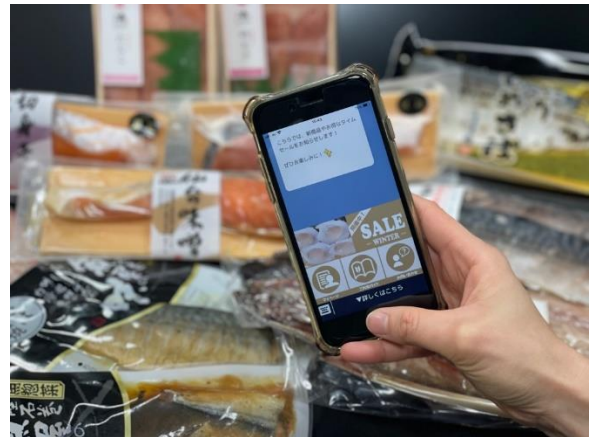

2018年2月に開設し、2022年1月現在、会員数は約3万人を有する『ご当地こわけ』は、6次産業化及び地域創生支援を目的として当社グループが運営するECサイトです。この度、多くの会員様へ最新情報などをいち早くお届けするために公式LINEアカウント開設に至りました。なお、開設記念として「LINEお友達登録追加キャンペーン!」を実施。友だち登録をして頂きますと『ご当地こわけ』で使える500円クーポンを配布いたします。キャンペーン期間は2022年3月末まで。詳しくは、『ご当地こわけ』の会員様向けに2月中旬にメールにて配信予定となっております。

今回のLINE連携において、「ご当地こわけ」の生産者様の新商品をいち早くご紹介し、魅力ある商品をご提供致します。またフードロス問題に対する課題解決に少しでも対応できるように規格外の商品などの訳あり商品の期間限定販売の実施や、セット商品販売だけでなく、セット商品の人気商品を単品で販売するなど、お客様に喜んでいただけるコンテンツを充実させ、LINEにてプッシュ型の配信を行ってまいります。

さらに今年の株主優待及び『ご当地こわけ』でも夏以降に目玉商品となる我々の技術の結晶ともいえる「獲れたてより新鮮! 獲れたてよりうまい! 最鮮ブランド」の第一弾『最鮮ホタテ』とラックランドグループの未来の取組である『DXソリューション』の発表会を2月14日YouTubeライブで配信いたします

名産品ECサイト『ご当地こわけ』について

『ご当地こわけ』は従来のサイトとは異なり、作り手の枠を越え、本当においしい物だけをこわけにして組み合わせ、より多くの味わいを存分にお愉しみいただけるセットをご紹介します。そして、2018年10月には五島列島(長崎県)、2019年10月には仙台(宮城県)・釜石(岩手県)・尾道(広島県)、2021年6月には新たに会津(福島県)の名産品をラインナップに加えました。今後も、順次、日本各地の魅力あふれる名産品を取り揃えていく予定です。『ご当地こわけ』がそれぞれのご当地自慢の名産品に触れるきっかけの場となれば幸いです。(名産品ECサイト『ご当地こわけ』URL <https://www.kowake.shop/>)