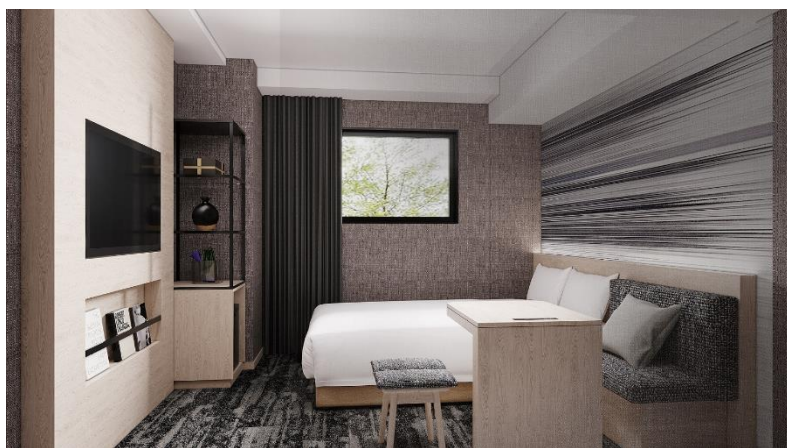

「Tマークシティホテル」は「札幌」、「札幌大通」及び「東京大森」として展開しており、「金沢」の開業により全4施設となります。また京都でアップグレードの「ホテルセンレン京都東山清水」を運営しております。

ご予約受付先

<オフィシャルURL>

<https://tmarkcity.com/kanazawa/>

<TEL>

076-210-9021

「Tマークシティホテル 金沢」概要

- 名称 Tマークシティホテル 金沢
- 所在地 石川県金沢市片町2丁目21番7号
- 電話番号 076-210-9021 (ホテル代表)
- 客室総数 110室
- | | |
|-----------|-------------------|
| スタンダードダブル | 15㎡ (30室) |
| スタンダードツイン | 20㎡ (58室) |
| スーペリアツイン | 22㎡ (10室) トリプル対応可 |
| デラックスツイン | 26㎡ (10室) トリプル対応可 |
| アクセシブルダブル | 20㎡ (2室) |
- ※全室にカプセルコーヒーマシンを設置
- アクセス 金沢市片町交差点 徒歩1分
金沢駅東口より北陸鉄道バスを利用し約13分
【8番乗場：バス番号30/33 9番乗場：バス番号44 10番乗場：バス番号21】
片町 (パシオン前) 下車
- ホテル内設備 お食事処 1階 28席 (宿泊者専用ラウンジ併用)
営業時間：7:00～9:30
自動販売機コーナー・製氷機・コインランドリー (有料) 1階