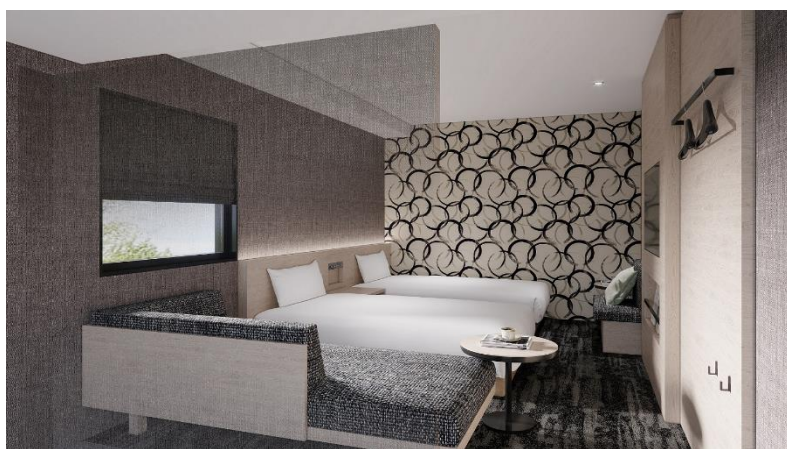

「Tマークシティホテル」は「札幌」、「札幌大通」及び「東京大森」として展開しており、「金沢」の開業により全4施設となります。また京都でアップグレードの「ホテルセンレン京都東山清水」を運営しております。

ご予約受付先

<オフィシャルURL>

<https://tmarkcity.com/kanazawa/>

<TEL>

076-210-9021

「Tマークシティホテル 金沢」概要

- 名称 Tマークシティホテル 金沢
- 所在地 石川県金沢市片町2丁目21番7号
- 電話番号 076-210-9021 (ホテル代表)
- 客室総数 110室
- | | |
|-----------|-------------------|
| スタンダードダブル | 15㎡ (30室) |
| スタンダードツイン | 20㎡ (58室) |
| スーペリアツイン | 22㎡ (10室) トリプル対応可 |
| デラックスツイン | 26㎡ (10室) トリプル対応可 |
| アクセシブルダブル | 20㎡ (2室) |
- ※全室にカプセルコーヒーマシンを設置
- アクセス 金沢市片町交差点 徒歩1分
金沢駅東口より北陸鉄道バスを利用し約13分
【8番乗場：バス番号30/33 9番乗場：バス番号44 10番乗場：バス番号21】
片町 (パシオン前) 下車
- ホテル内設備 お食事処 1階 28席 (宿泊者専用ラウンジ併用)
営業時間：7:00～9:30
自動販売機コーナー・製氷機・コインランドリー (有料) 1階