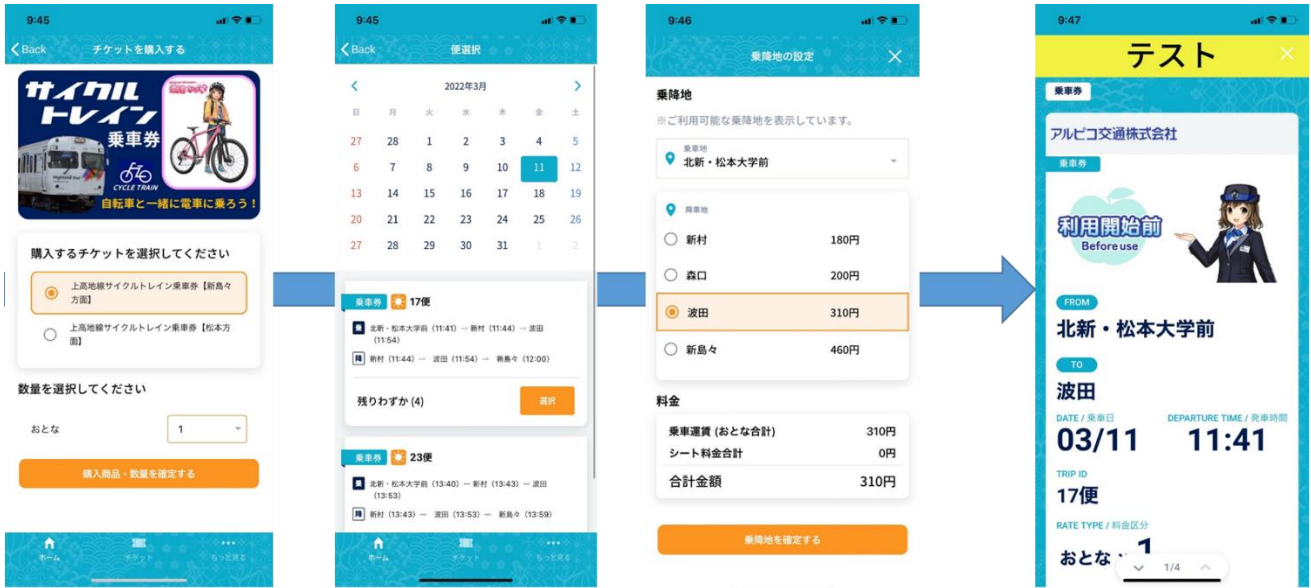

ウェルネットは今後もモビリティ事業者とのパートナーシップを通じて生活インフラに密着したフィンテック、DXを支援してまいります。

■ サービス概要

対象路線: アルピコ交通株式会社 上高地線

対象サービス: アルタイルトリプルスター 予約制乗車券

券種名: サイクルトレイン乗車券

対象駅: 上り列車(松本行) 北新・松本大学前、新村、森口、波田、新島々

下り列車(新島々行) 北新・松本大学前、新村、波田、新島々

対象列車:

上り列車(松本行)	
新島々駅発	北新・松本大学前駅着
10:53	11:10
12:48	13:05

下り列車(新島々行)	
北新・松本大学前駅発	新島々駅着
11:41	12:00
13:40	13:59

購入方法:

※支払方法は、クレジットカード(VISA、MASTER)に対応

チケット利用方法:

※ MaaS クラウドサービス「アルタイルトリプルスター」とは:

アルタイルトリプルスターは公共交通をターゲットとしたオールインワンのチケット販売システムです。指定便・指定座席の在庫管理、予約と購入の受付、チケットの発券とライフサイクル管理、そして売上情報の集計と事業者様間の精算処理に至るまでの一連の業務をサポートします。これにより公共交通事業者様の IT システム投資と運用事務の負担を軽減してまいります。