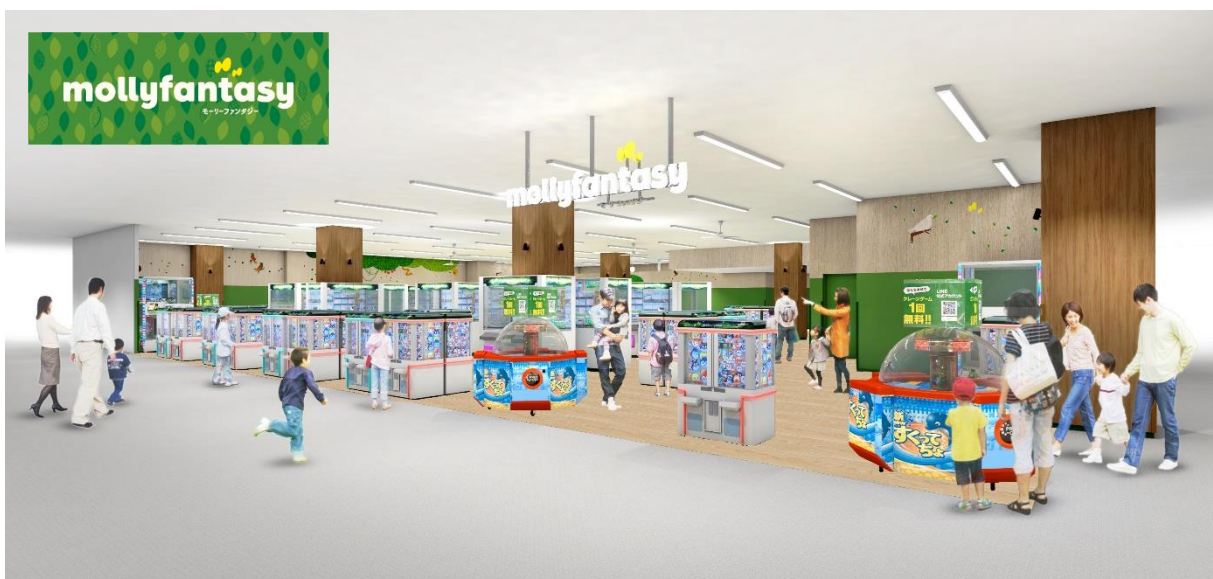

2022年3月25日

報道関係 各位

株式会社イオンファンタジー

モーリーファンタジー ビバホーム一宮店 3月26日(土)ビバホーム一宮にグランドオープン キャッシュレスカプセルトイマシンを備えたカプセルトイ専門店 「TOYS SPOT PALO ビバホーム一宮店」も同日オープン

株式会社イオンファンタジー(本社：千葉県千葉市、代表取締役社長：藤原徳也、以下、当社)は、3月26日(土)、愛知県一宮市のビバホーム一宮に「モーリーファンタジー ビバホーム一宮店」を出店いたします。

お子さまだけでなく幅広い層のお客さまに楽しんでいただけるメダルゲーム機やクレーンゲーム機のほか、モーリーファンタジーならではのオリジナルゲーム機も設置しております。また当社でしか獲得できないプライズゲーム用オリジナル景品も展開いたします。

お客さまの生活をワクワクさせる「総合生活提案型スクエア」をコンセプトとし、地域のみなさまの日常に欠かせない「ビバホーム一宮」に、当社は安心して楽しめるアミューズメント施設を展開し、お客さまに毎日の生活の中の「ちよとしたひととき」をえがおに変える楽しい時間をご提供いたします。

【店舗概要】

所在地：愛知県一宮市羽衣2丁目5番8号 ビバホーム一宮 2階

売場面積：約173坪

モーリーファンタジーイメージ

■ 時間内定額で遊び放題「よくばりパス」

モーリーファンタジー ビバホーム一宮店では、時間内定額で遊びまくれる「よくばりパス」を導入します。

「よくばりパス」は、30分 500円、60分 1000円（価格は税込）で、様々なゲーム機を遊びまくれる日本初のおトクなサービスです。

カードリーダーにカードをかざすだけのカンタン操作でお楽しみいただけます。