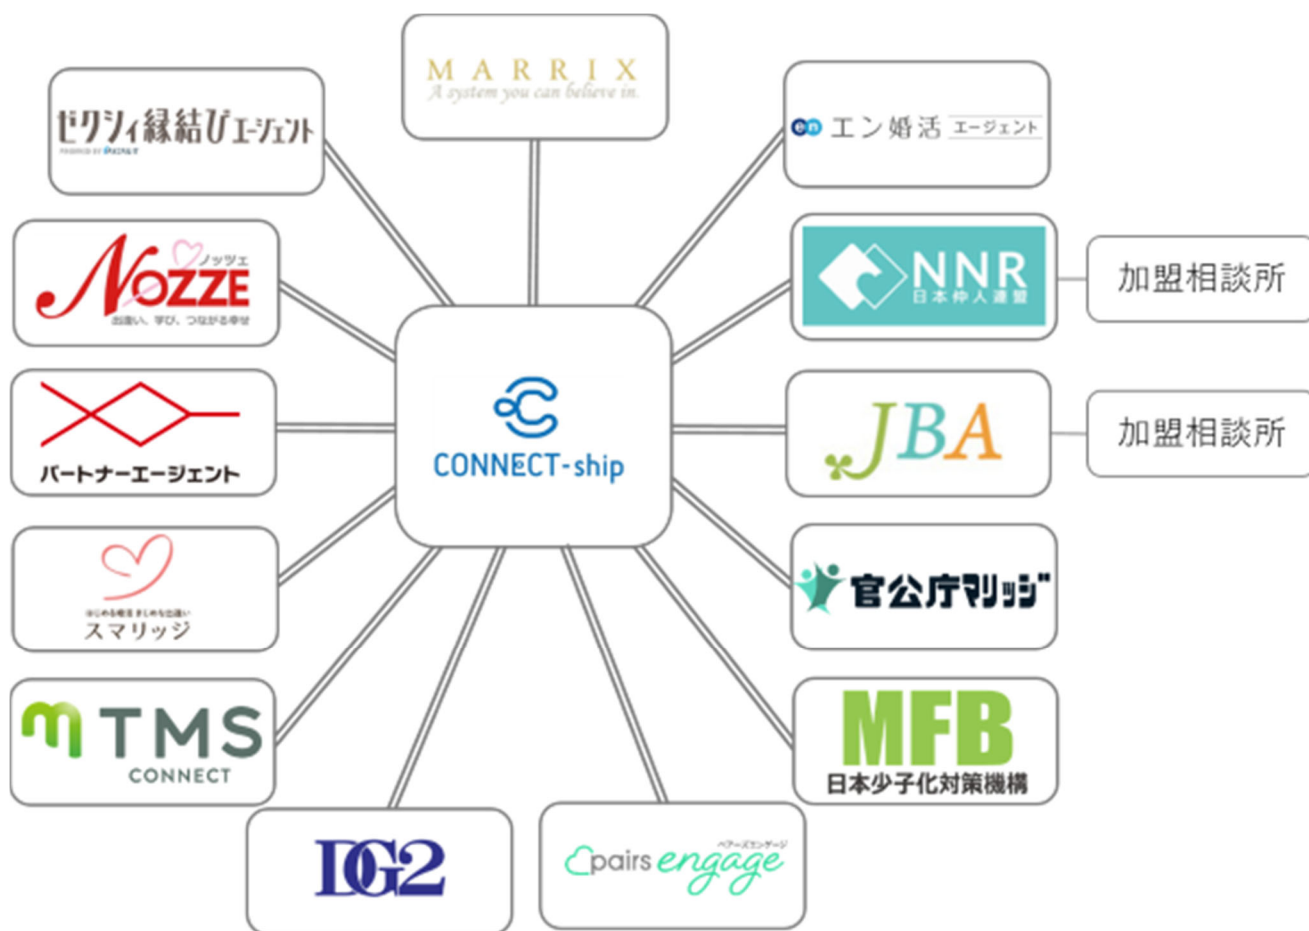

### ■「TMS コネクト」新規加入の背景

「CONNECT-ship」は、「日本で一番お見合いが組めるオープンなプラットフォーム」を目指し、2017年6月に本格始動いたしました。そして、2022年3月末の利用事業者数は13社、登録会員数は約3.1万人、2022年2月の「CONNECT-ship」全体のコンタクト(お見合い)成立件数は24,293件となるに至っております。なお、真剣交際(成婚に向けて1人の方に絞り交際をされている方々)を除く活動会員様が1ヵ月間に1人あたり1回以上のお見合いを実現しているプラットフォームは「CONNECT-ship」のみと自負しております。

「TMS コネクト」は、婚活総合カンパニーとして婚活イベント事業、直営結婚相談所事業、連盟事業、ブライダル事業を展開する「TMSグループ」の新たなサービスブランドです。会員基盤を活かしてオンライン婚活領域に取り組んでいくためにこの度「CONNECT-ship」への加入を決定されました。

### ■TMS の概要

社名: 株式会社TMS

代表取締役社長: 吉末育宏

本社所在地: 〒542-0086 大阪市中央区西心斎橋 2-2-7 御堂筋ジュンアシタビル 7 階

事業内容:

全国結婚相談事業者連盟の運営

TMSコネクトの運営

結婚相談所 TV の運営

グラフィックデザイン企画・制作

web サイトの企画・制作

システム開発

■「CONNECT-ship」の概要

「CONNECT-ship」は、婚活支援事業者の「会員のマッチングは自社内でのみ、または連盟内でのみ行う」という常識を覆す業界初の試みとして開発に至りました。参入企業は、経済産業省のガイドラインを基に法律を守って運営する安心・安全の結婚相談所であることを第三者機関が審査し、証明する「マル適マーク」を取得している相談所を対象としています。「CONNECT-ship」を利用することで、自社の会員様に紹介できるお相手を飛躍的に増加させることが可能となります。これにより、より多くのお見合いが生まれ、成婚に至る可能性を高めることができます。なお、「TMS コネクト」を加えた利用事業者は下図のとおりです。