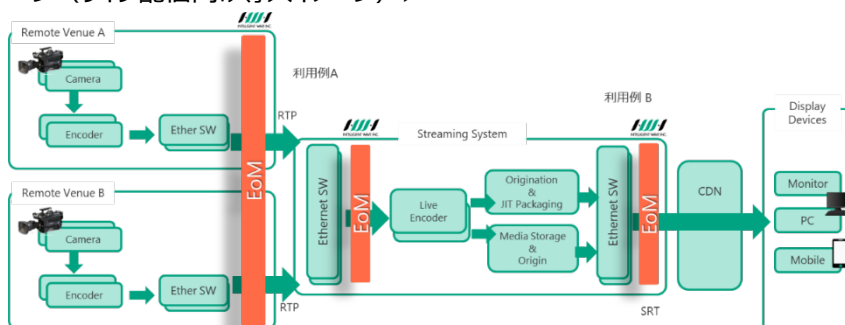

## SMPTE ST 2110 など高速大容量な映像データの IP フローをモニタリングする 製品「EoM」のラインアップにソフトウェア版を追加

～ ハードウェアや環境に依存しない IP フロー監視でライブ配信/放送同時配信の品質向上に貢献 ～

株式会社インテリジェント ウェーブ（本社：東京都中央区、代表取締役社長：佐藤邦光、以下 IWI）は、2022年4月より IP 化された放送システムの IP フローを可視化する製品 EoM のソフトウェア版を新たにラインナップに追加し、ライブ配信や放送同時配信向けに販売を開始したことを発表します。

このような業界ニーズを踏まえ、IWI は FPGA を利用した IP フロー監視製品 EoM を 2019 年から販売開始。その中で、お客様より Web 配信における IP フロー監視のご要望をいただいていた。Web 配信を目的とした IP フローの可視化では圧縮映像規格への対応が必要であることや FPGA ベースの EoM ではオーバースペックであったことから、多様なニーズに応えるべく、コストパフォーマンスに優れたソフトウェア版をラインナップに追加しました。

#### 1. ハードウェアや環境に依存しない IP フローの監視

- EoM では FPGA に依存した製品設計となっていたましたが、EoM Software では、FPGA を利用しない製品となっている為、圧縮映像規格の IP フロー監視が可能となります。また、ハードウェアに依存しない設計の為、クラウド環境でのご利用も可能です。

<ご利用イメージ（ライブ配信向け導入イメージ）>