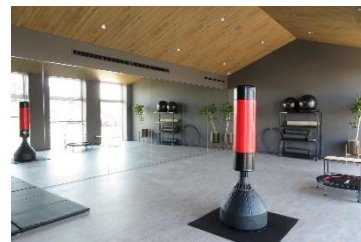

<設備>

◆外観

平屋づくりで広く採光面を設けることで、明るく開放的なオフィス環境を体現しています。日本海から吹き抜けるさわやかな風を表現した特徴的な「屋根並み」が、周囲の「山並み」「島並み」に溶け込み、新たな風景を生み出しています。

◆執務室

中庭を囲むように配置された執務室には 500 席を備えています。外壁から自然光を取り込む構造や、木目調の優しい雰囲気を作り出した内装により、就業時間の大半を心地よい空間で過ごすことができるように工夫しています。

◆カフェテリア “CAFE99 TSUKUMO”

定食・丼・麺のラインナップをそれぞれ日替わりで提供しています。デザートやドリンクといったカフェメニューも種類が豊富で、気分に合わせて選択することができます。

◇セキュリティフリーエリア

◆中庭

にかほ市にある天然記念物「九十九島」の、田園地帯に浮かんでいるように見える島々の風景をモチーフにしました。カフェテリアのテラス席としての用途も備え、交流・憩いの中心となる場所です。

◇セキュリティフリーエリア

◆トレーニングスタジオ

バランスボールやヨガマット、サンドバッグを備え付けており、随時備品を追加・入れ替え予定です。業務の合間のリフレッシュとしても、日々の健康増進のための設備としても活用されます。

◇セキュリティフリーエリア

以上

【本件に関するお問い合わせ】

株式会社プレステージ・インターナショナル

担当：広報