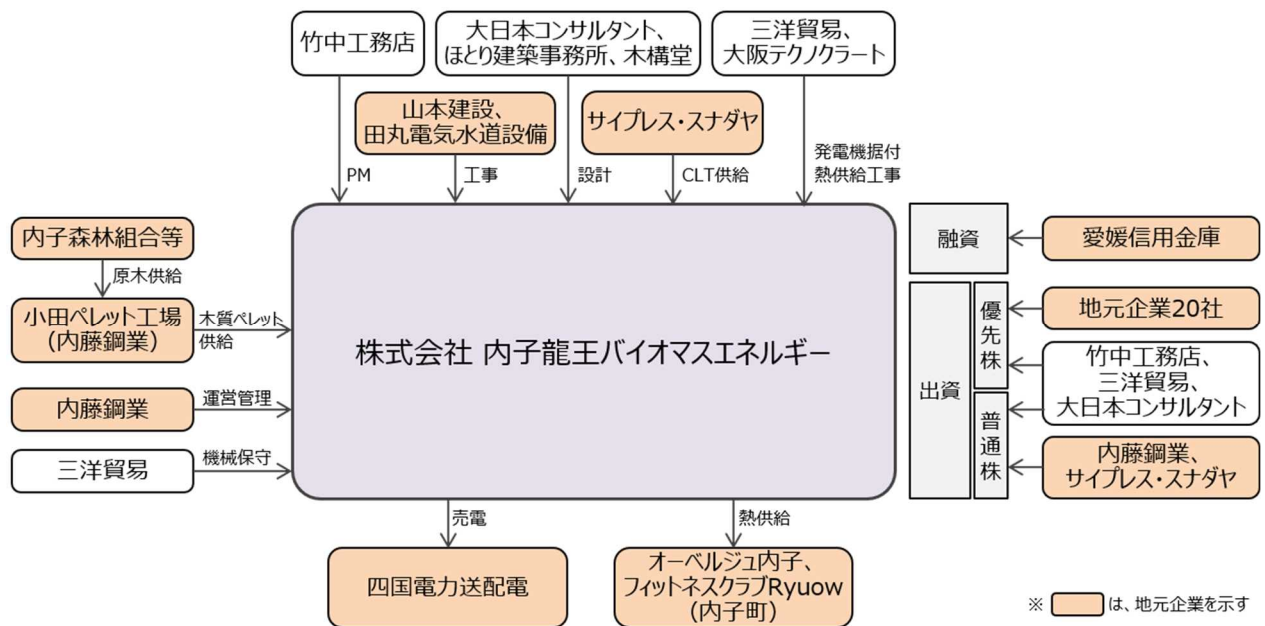

スキーム図

【DNホールディングス株式会社の会社概要】

会社名 : DNホールディングス株式会社

事業内容 : 当社は、大日本コンサルタント株式会社と株式会社ダイヤコンサルタントが2021年7月14日に設立した共同持株会社です。橋梁を中心とした構造物の計画・設計に強い大日本コンサルタントと地質・地盤の調査・解析に強いダイヤコンサルタントが、調査・設計・維持管理に対応できるプロフェッショナル集団として、自然災害の頻発化・激甚化、地球環境問題の深刻化、既設の社会インフラの老朽化にも対応できる総合建設コンサルタントです。

所在地 : 東京都千代田区神田練堀町 300 番地

URL : <https://www.dcne.co.jp/>

【お問い合わせ先】

～ 人と自然が微笑む社会へ ～

DNホールディングス株式会社 経営企画本部広報室

e-mail : info@dcne.co.jp

DNホールディングスグループ・IRメールマガジン無料配信中

配信をご希望の方は、下記の配信登録フォームより登録をお願いします。

URL <https://www.dcne.co.jp/IR/mailmagazine/>

以上