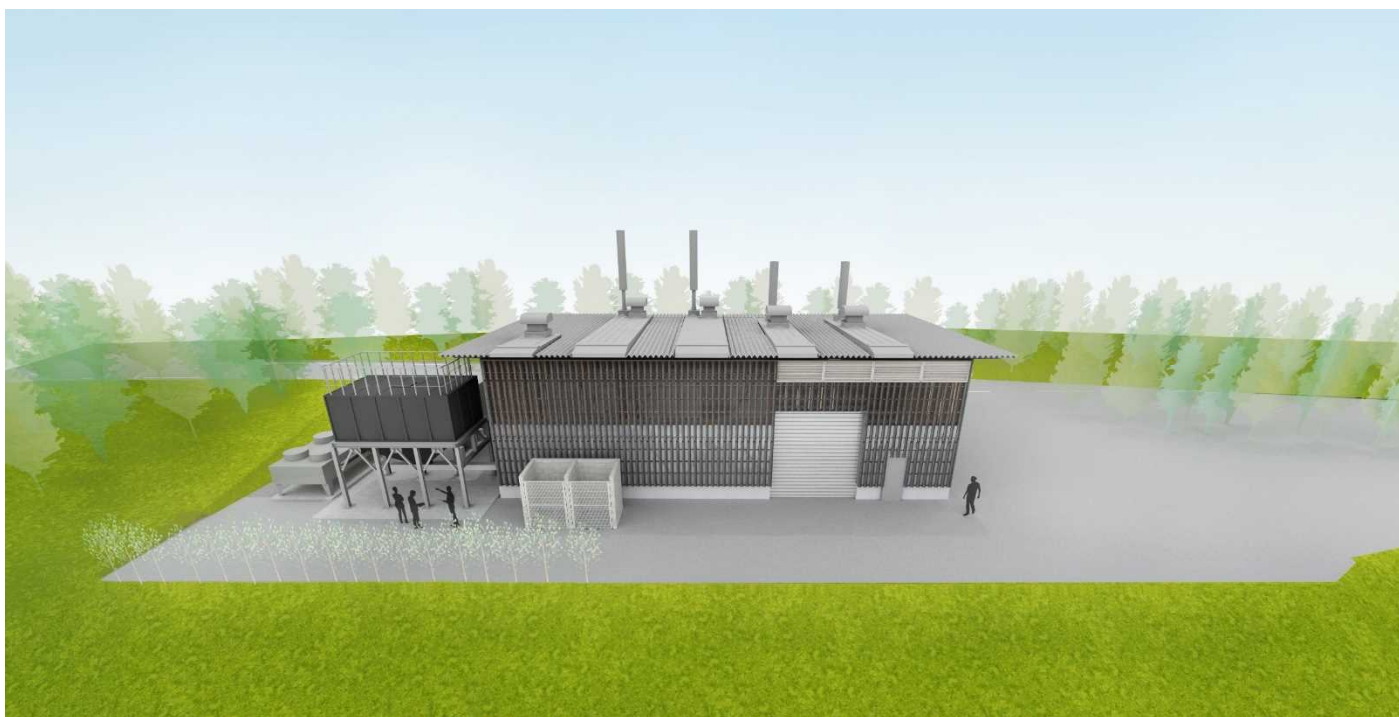

2022年4月26日

各位

会社名 DNホールディングス株式会社
代表者名 代表取締役社長執行役員 新井 伸博
(コード:7377 東証スタンダード市場)
問合せ先 執行役員経営企画本部長 原田 政彦
(TEL 03-6675-7002)

愛媛県内子町において地域連携型の「内子龍王バイオマス発電所」の建設に着手

～地元産材を活用した木造発電所から生み出される熱を地域の交流施設で有効活用（熱電併給）～

このたび、有限会社内藤鋼業（社長：内藤昌典）、株式会社サイプレス・スナダヤ（社長：砂田和之）、株式会社竹中工務店（社長：佐々木正人）、三洋貿易株式会社（社長：新谷正伸）、DNホールディングス株式会社の基幹事業会社・大日本コンサルタント株式会社（社長：新井伸博）の5社は、愛媛県内子町での木質バイオマス発電の事業化に向け、「内子龍王バイオマス発電所」の建設に5月より着手します。

完成イメージ図

当発電所は、内子町森林組合に出材された原木約 3,600t/年の間伐未利用材により製造されたペレットを燃料に用いて発電します。発電した電力は固定価格買取制度（FIT 制度）を利用して四国電力送配電へ全量売電するとともに、発電の際に発生する熱は隣接する内子町龍王公園内の「オーベルジュ内子」と「フィットネス Ryuow」の2施設へ供給する計画です。これによりエネルギー効率を発電のみの30%から75%に高めます。

発電システムは、ブルクハルト社（独）製の小型高効率木質バイオマス熱電併給装置を採用します。木質ペレットについては内藤鋼業小田ペレット工場より調達する計画で、その稼働実績を活かした安定的かつ確実な施設運営を目指しています。

発電所建屋は、町産材による木造建築とし、内子町景観まちづくり条例に配慮したデザインとします。その部材には、サイプレス・スナダヤ（西条市）で製作された CLT（※）を積極的に活用し「観光資源として見せる発電所」となるよう計画しました。

今後、本事業を通じ、地域の脱炭素化や防災力強化に寄与する木質バイオマス発電事業として、地方自治体や地元企業と連携した「木質バイオマスによる持続可能なまちづくり」の先導モデルとなるよう取り組んでまいります。

※ CLT：直交集成板（Cross Laminated Timber）

事業概要

| | |
|--------|---|
| 名称 | 内子龍王バイオマス発電所 |
| 所在地 | 愛媛県喜多郡内子町内子 1365 番地 |
| 事業者 | 株式会社内子龍王バイオマスエネルギー （内藤鋼業、サイプレス・スナダヤ、竹中工務店、三洋貿易、大日本コンサルタント） |
| 規模・構造 | 敷地面積 797 m ² 、建築面積 181 m ² 、木造 |
| 出力 | 電気 330kW、熱 500kW |
| 着工予定 | 準備工事：2022年4月、本体工事：2022年5月 |
| 発電開始予定 | 2022年10月 |