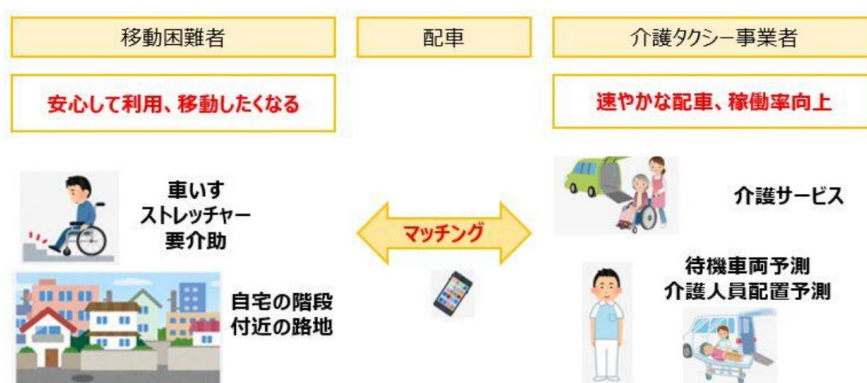

<https://kosodate.inet.co.jp/>

<https://www.inet.co.jp/news/2017/post-70.html>

横浜市のオープンデータを活用し、保護者にとって「わかりやすい」「検索しやすい」「多くの情報が掲載されている」サイトを構築・運営し、子育て支援や女性活躍推進につながる取り組みを行っています。

2. SDGs 推進室活動目標

アイネットでは特に以下の視点でSDGsを推進してまいります。

(1) 共創による社会課題解決への取り組み (自治体、大学、お客様等との連携・新規事業開発)

① 国立大学法人横浜国立大学と締結した「包括連携協定」に基づく産学連携共同研究による地域貢献

② 「デジタルクリエイティブ教育」を推進するパートナーシップ協定締結による地域貢献

③ 介護タクシー業界を変革するヘルスケア MaaS 事業による地域貢献(神奈川県 DX プロジェクト推進事業)

<https://www.inet.co.jp/news/2021/maasdx.html>

④ 全軌道における軌道上サービスに専業で取り組む世界初の民間企業アストロスケールとの連携

<https://www.inet.co.jp/news/docs/20200518.pdf>