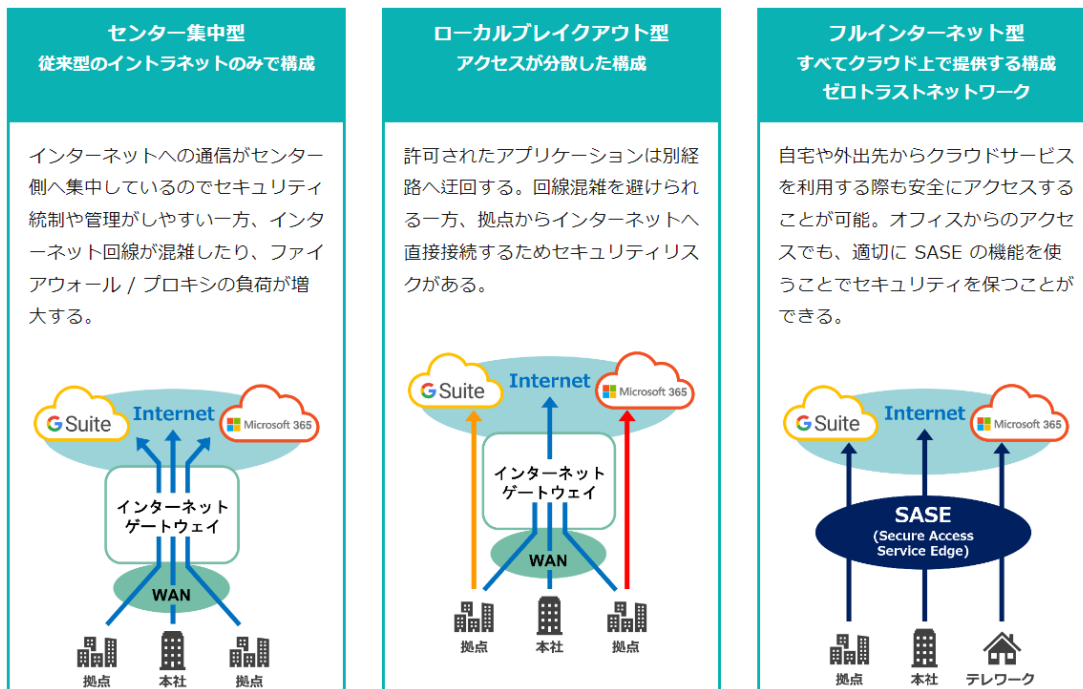

昨今のクラウドシフトによるアクセス先の変化、またはコロナ禍の影響で一気に加速したテレワークシフトにより、多くのお客様から IT インフラの最適化相談をいただきました。具体的には

「Web 会議がつながりにくい」

「リモートワーク時のセキュリティをどう考えたら良いのか」

「IT インフラの現状のボトルネックを分析して欲しい」などのご相談が増えています。

「IBC-Integration」は、IBC が 20 年間に渡り蓄積したインフラ環境の分析・解析ノウハウをもとに、小規模から大規模まで、高信頼・高可用性ネットワークおよびクラウドを設計・構築するサービスです。お客様のお悩みに寄り添い、現状の課題分析に基づくシステムの構築から“攻めの IT”提案まで、幅広くご支援します。パートナー企業との連携により、ネットワーク構築に特化した 200 名を超える専門部隊を編成し、さまざまな規模の案件に対応できる体制を整備しています。

すべて IBC にお任せください！

ネットワークインフラ、サーバーインフラの新規導入の際に必要な作業を一気通貫でご支援します。

主な提供サービス分野は下記のとおりです。

- **ファイアウォール / インターネットゲートウェイ構築サービス**

クラウドシフトによるアクセス先の変化や、コロナ禍の影響で一気に加速したテレワークシフトにより、トラフィックの流れが大きく変わりました。これまでのイントラネット主体での接続の流れから、インターネット環境にある Microsoft 365 などのクラウドサービスへの接続や、自宅やサテライトオフィスからのテレワーク接続が大幅に増えています。それにとともに、従来のネットワーク構成においてボトルネックとなるポイントが発生するようになりました。

- **無線 LAN 構築サービス**

無線 LAN 通信の規格は 3 ~ 5 年程度で改訂されており、最新のもののほど通信速度が速く、セキュリティ対策も向上していますので、定期的に最新規格に対応した機器へリプレイスする必要があります。リプレイス直後はサイトサーベイのデータをもとに快適な電波環境で利用できることが多いのですが、しばらくすると繋がりにくくなったり、通信が遅くなったりする事象が発生しやすくなります。無線 LAN 環境構築の際には、このような通信不安定を極力発生させないことに加え、管理工数、コスト、セキュリティなどを考慮する必要があります。

- **ログ収集サーバー構築サービス**

高度なセキュリティ対策に対応するには、サイバー攻撃対策、情報漏えい対策、内部不正対策などが求められます。これらの実現のためには、各機器が出力するログ情報（シスログ、イベントログ、アプリケーションログなど）の一元管理に加えて、各種ネットワークシステムの性能情報の把握も必要となります。

「現在、ログ保管用のサーバーがない」「まずはログを取りたいところから始めたい」というお客様へ、機能を制限して価格を抑えた導入しやすいメニューをご用意しております。