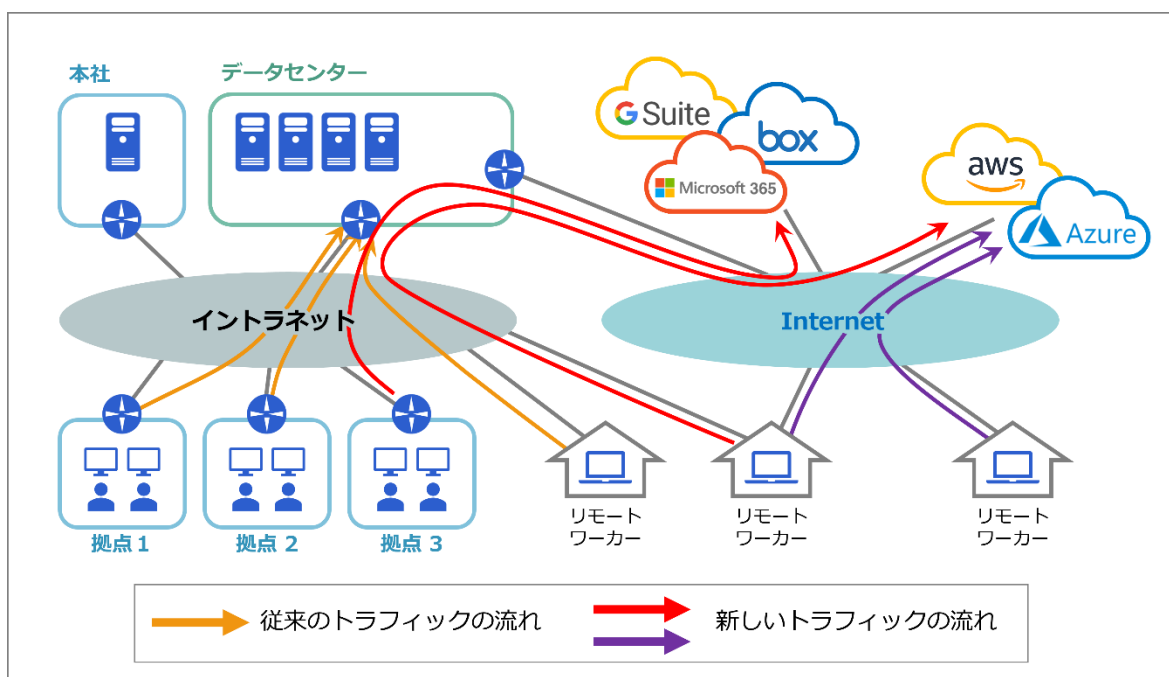

<プレスリリース カテゴリー：新サービス開始>

2022年5月31日

報道関係者各位

アイビーシー株式会社

Integration ビジネスを本格的に開始 ～ IT インフラを中心に NI/CI を提供 ～

アイビーシー株式会社（本社：東京都中央区、代表取締役社長：加藤 裕之、以下 IBC）は、働き方改革によるワークスタイルの変化やゼロトラストなどによる企業 IT インフラの変化を支援するために、2022年5月31日より IT インフラを中心に NI（Network Integration）/CI（Cloud Integration）サービスを本格的に提供開始します。

昨今のクラウドシフトによるアクセス先の変化、またはコロナ禍の影響で一気に加速したテレワークシフトにより、多くのお客様から IT インフラの最適化相談をいただきました。具体的には

「Web 会議がつながりにくい」

「リモートワーク時のセキュリティをどう考えたら良いのか」

「IT インフラの現状のボトルネックを分析して欲しい」などのご相談が増えています。

「IBC-Integration」は、IBC が 20 年間に渡り蓄積したインフラ環境の分析・解析ノウハウをもとに、小規模から大規模まで、高信頼・高可用性ネットワークおよびクラウドを設計・構築するサービスです。お客様のお悩みに寄り添い、現状の課題分析に基づくシステムの構築から“攻めの IT”提案まで、幅広くご支援します。パートナー企業との連携により、ネットワーク構築に特化した 200 名を超える専門部隊を編成し、さまざまな規模の案件に対応できる体制を整備しています。

すべて IBC にお任せください！

ネットワークインフラ、サーバーインフラの新規導入の際に必要な作業を一気通貫でご支援します。

主な提供サービス分野は下記のとおりです。

- **ファイアウォール / インターネットゲートウェイ構築サービス**

クラウドシフトによるアクセス先の変化や、コロナ禍の影響で一気に加速したテレワークシフトにより、トラフィックの流れが大きく変わりました。これまでのイントラネット主体での接続の流れから、インターネット環境にある Microsoft 365 などのクラウドサービスへの接続や、自宅やサテライトオフィスからのテレワーク接続が大幅に増えています。それにとともに、従来のネットワーク構成においてボトルネックとなるポイントが発生するようになりました。

- **ログ収集サーバー構築サービス**

高度なセキュリティ対策に対応するには、サイバー攻撃対策、情報漏えい対策、内部不正対策などが求められます。これらの実現のためには、各機器が出力するログ情報（シスログ、イベントログ、アプリケーションログなど）の一元管理に加えて、各種ネットワークシステムの性能情報の把握も必要となります。

「現在、ログ保管用のサーバーがない」「まずはログを取りたいところから始めたい」というお客様へ、機能を制限して価格を抑えた導入しやすいメニューをご用意しております。