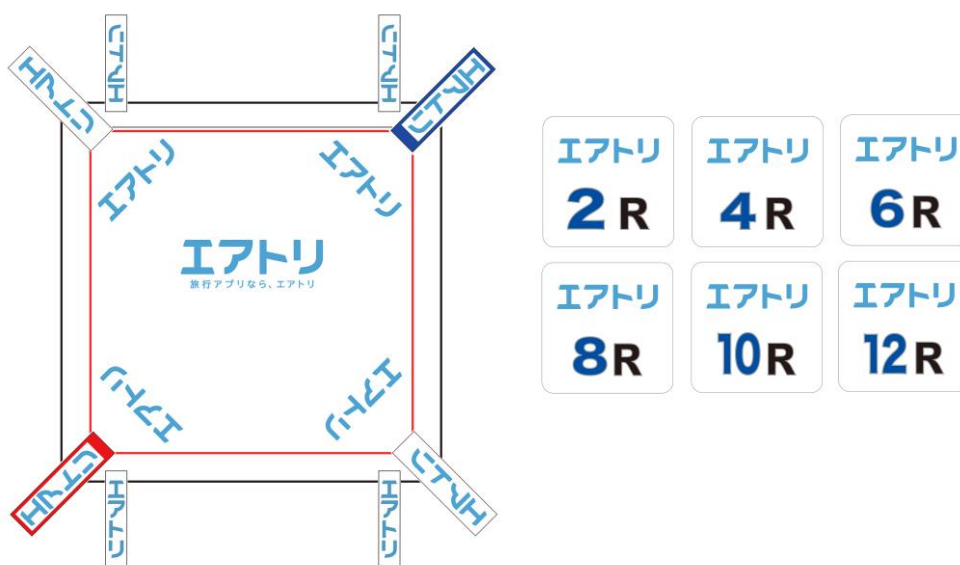

■協賛における露出

- ・CM放送60秒（Amazonプライム・ビデオでのライブ配信中に30秒CM×2回放送）
- ・リング周りおよびラウンドボードにエアトリロゴ掲出

リングマット 中央 1箇所

リングマット コーナーポスト下 4箇所

コーナーポスト4本

コーナーポスト サイドスペース 4箇所

ラウンドボード（2R、4R、6R、8R、10R、12R）

<リング広告・ラウンドボード イメージ>