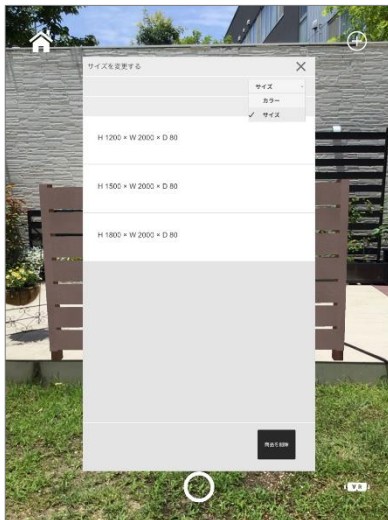

【操作説明動画 ラインナップ】

【操作説明動画 (Youtube)】

2. <CG合成機能>積算結果の保存ボタンの追加

CG合成機能では、画像（撮影写真もしくは画像データ）上に配置している商品の積算結果をダウンロードができる機能を追加しました。従来の仕様では積算結果をスクリーンショットすることでしか保存ができませんでしたが、積算結果画面の左下にダウンロードボタンを設置。積算結果のみを画像データとして保存ができるようになりました。

CG合成した画像と、積算結果の画像、それぞれ用意いただくことで、業者様とエンドユーザー様との間でスムーズに商談することが可能となります。

【CG合成 積算結果 (通常画面)】

【CG合成 積算結果 (ダウンロード画面)】

3. <ARシミュレーション機能>サイズ変更機能の追加

ARシミュレーション機能では、画面越しの現実空間に配置している商品のサイズ変更を簡単に行なえる機能を追加しました。（※複数サイズ設定がある商品のみ）

従来の AR シミュレーション機能では、配置した商品のサイズ変更は、再度商品を選び直して設定しなおす必要がありましたが、今回の機能追加では対象商品をタップするだけで、カラーやサイズを変更できる画面が表示されるようになりました。異なる高さのフェンスやカラーの変更をその場でスピーディーに試すことができるようになりました。

【H1200 フェンス】

【サイズ変更画面】

【H1800 フェンス】

タカショーは外構の価値を高める商品開発に留まらず、お客様の外構における悩みを解決いただけるような DX ツールの開発も積極的に推進して参ります。

◆アプリのダウンロード

『メタバガーデン』は、App Store にて無料でダウンロードいただけます。
アプリをダウンロード済の方は、App Store からバージョン 1.2 にアップデートください。

【メタバガーデン QR コード】

OS : OS11.0 以降 メモリ : 3GB 以上の端末

推奨機種 : iphoneX~, iPad (第 7 世代~)、iPad mini(第 5 世代~)、iPad Air(第 3 世代~)、
ipad Pro12.9 インチ (第 1 世代~)