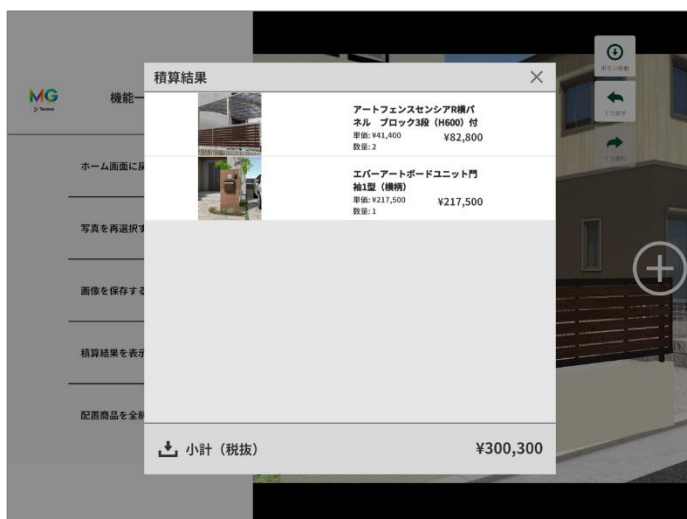

『メタバガーデン』の操作方法についての説明がどこにあるのか分かりにくい状態でしたが、今回アプリのトップ画面に「操作説明」のボタンを追加。

「CG合成機能」、「ARシミュレーション機能」、それぞれ利用シーンごとのお役立ちポイントやコツを動画で紹介しております。また、タブレット画面と、タブレットを操作している人の動きを同時に見ることができるので、アプリ初心者の方でも分かりやすい内容となっております。

【メタバガーデン ホーム画面】

【操作説明動画 ラインナップ】

【操作説明動画 (Youtube)】

2. <CG合成機能>積算結果の保存ボタンの追加

CG合成機能では、画像（撮影写真もしくは画像データ）上に配置している商品の積算結果をダウンロードができる機能を追加しました。従来の仕様では積算結果をスクリーンショットすることでしか保存ができませんでしたが、積算結果画面の左下にダウンロードボタンを設置。積算結果のみを画像データとして保存ができるようになりました。

CG合成した画像と、積算結果の画像、それぞれ用意いただくことで、業者様とエンドユーザー様との間でスムーズに商談することが可能となります。

【CG合成 積算結果 (通常画面)】

【CG合成 積算結果 (ダウンロード画面)】

3. <ARシミュレーション機能>サイズ変更機能の追加

ARシミュレーション機能では、画面越しの現実空間に配置している商品のサイズ変更を簡単に行なえる機能を追加しました。（※複数サイズ設定がある商品のみ）

従来の AR シミュレーション機能では、配置した商品のサイズ変更は、再度商品を選び直して設定しなおす必要がありましたが、今回の機能追加では対象商品をタップするだけで、カラーやサイズを変更できる画面が表示されるようになりました。異なる高さのフェンスやカラーの変更をその場でスピーディーに試すことができるようになりました。

【H1200 フェンス】

【サイズ変更画面】

【H1800 フェンス】

タカショーは外構の価値を高める商品開発に留まらず、お客様の外構における悩みを解決いただけるような DX ツールの開発も積極的に推進して参ります。