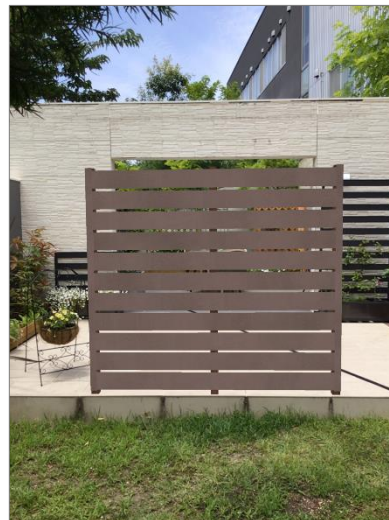

CG合成した画像と、積算結果の画像、それぞれ用意いただくことで、業者様とエンドユーザー様との間でスムーズに商談することが可能となります。

【CG合成 積算結果 (通常画面)】

【CG合成 積算結果 (ダウンロード画面)】

3. <ARシミュレーション機能>サイズ変更機能の追加

ARシミュレーション機能では、画面越しの現実空間に配置している商品のサイズ変更を簡単に行なえる機能を追加しました。（※複数サイズ設定がある商品のみ）

従来の AR シミュレーション機能では、配置した商品のサイズ変更は、再度商品を選び直して設定しなおす必要がありましたが、今回の機能追加では対象商品をタップするだけで、カラーやサイズを変更できる画面が表示されるようになりました。異なる高さのフェンスやカラーの変更をその場でスピーディーに試すことができるようになりました。

【H1200 フェンス】

【サイズ変更画面】

【H1800 フェンス】

タカショーは外構の価値を高める商品開発に留まらず、お客様の外構における悩みを解決いただけるような DX ツールの開発も積極的に推進して参ります。