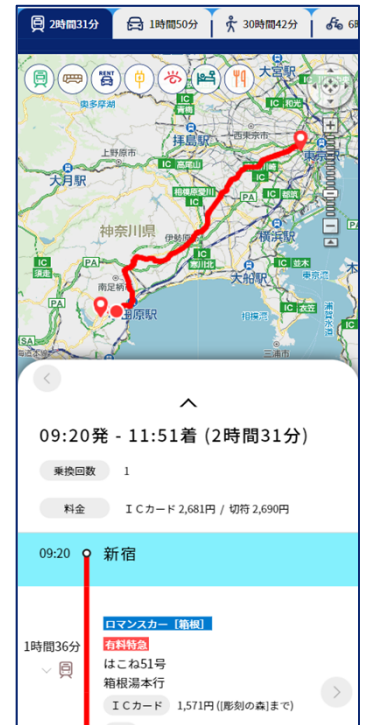

日本旅行の総合交通案内サイト『JORUDAN VISIT』

<https://visit.jorudan.co.jp/trip/ja/>

『JORUDAN VISIT』の位置づけ

自治体・DMO等が提供する観光サイトと簡単に連携可能な日本旅行の総合交通案内サイト

『JORUDAN VISIT』の主な特徴・機能

旅行者が必要とする情報の入口としてトップページを整理

トップページには、目的地を入力するだけでルートを表示する経路検索機能や各地域毎の交通情報を表示しています。