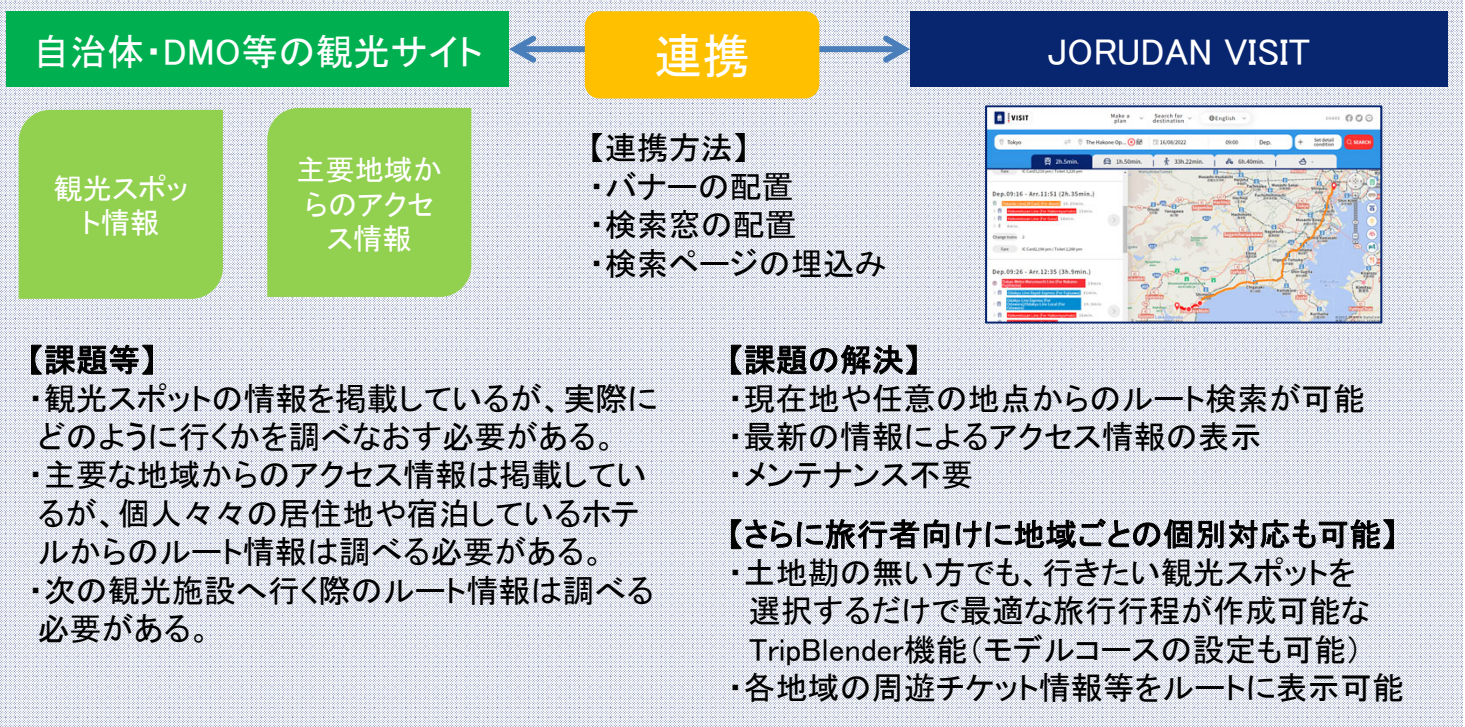

本WEBサイトは、2015年5月より訪日外国人旅行者をターゲットにした自治体・DMO向けルート案内ソリューション「乗換案内Visit」のデザインを一新しました。加えて、「計画を立てる」、「行き先を探す」、等の目的別に機能を整理して、旅行者に分かりやすいサイトへ全面リニューアルをしています。

特徴として、公共交通の経路検索に加え、自動車や自転車、徒歩のルートと比較できるマルチモーダルルートプランニング機能や、旅程を簡単に作成可能なトリップブレンダー機能があります。自治体やDMOが提供している観光サイトにも簡単に連携できる仕組みとなっており、アクセス情報の拡充も可能です。地域の観光周遊促進をサポートし、検索されたスポットや旅程の分析により、観光に関する課題を解決するソリューションとしても活用できます。

日本旅行の総合交通案内サイト『JORUDAN VISIT』

<https://visit.jorudan.co.jp/trip/ja/>

『JORUDAN VISIT』の位置づけ

自治体・DMO等が提供する観光サイトと簡単に連携可能な日本旅行の総合交通案内サイト

『JORUDAN VISIT』の主な特徴・機能

旅行者が必要とする情報の入口としてトップページを整理

トップページには、目的地を入力するだけでルートを表示する経路検索機能や各地域毎の交通情報を表示しています。

機能を目的別に「計画を立てる」、「行き先を探す」に整理しており、旅行者は必要な情報を直感的に取得できます。

マルチモーダルルートプランニング機能

公共交通、自動車、徒歩、自転車、船のルート検索に対応し、旅行者それぞれの移動手段を確認できます。また、到着地周辺の飲食店やEV充電スポット等、施設の表示も可能にすることで、移動後のちょっとした訪問先の検索時にも役立ちます。

旅行行程が作成できる Trip Blender機能

土地勘の無い方でも行きたい観光スポットを選択するだけで、トリップブレンダーがブレンドし、最適な旅程を作成します。

※ 記載されている会社名、製品名および名称は各社の登録商標または商標です。

※ 表示しているイメージは開発時の画面であり、変更する場合があります。