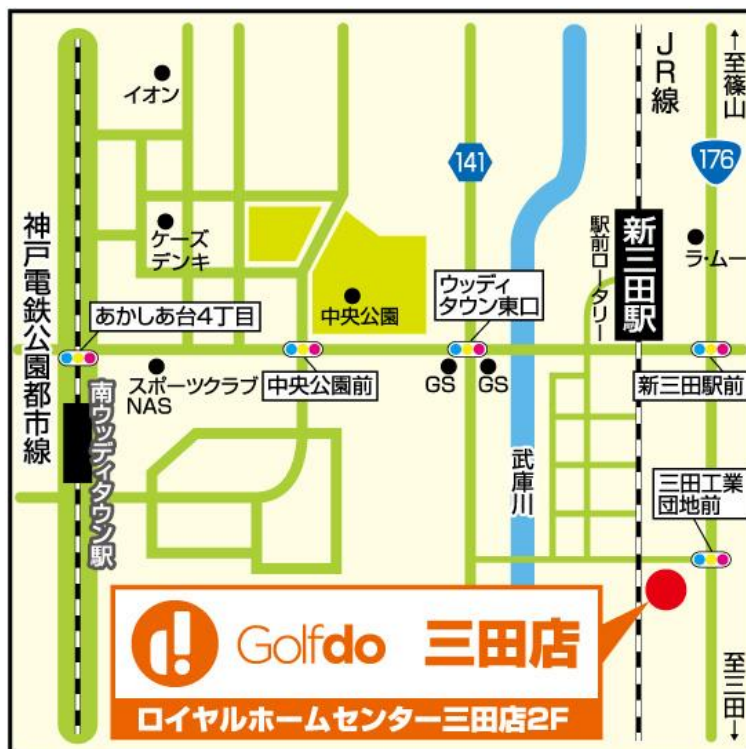

強化エリア兵庫県に出店 「ゴルフドゥ！三田店」

9月23日(金・祝)午前10時 三田市にオープン

当社は、株式会社三洋工業（本社：兵庫県神戸市長田区 代表取締役社長：藤本 誠）と新規フランチャイズ契約を締結し、「ゴルフドゥ！三田店」（兵庫県三田市）を、2022年9月23日（金・祝）午前10時00分にオープンいたします。なお、当オープンにより兵庫県の「ゴルフドゥ！」は3店舗となります。

三田市は兵庫県の南東部に位置し、神戸市や大阪市のベッドタウンとして発展してきた人口約11万人の田園都市です。また、兵庫県は日本におけるゴルフ発祥の地として歴史を刻むとともに、ゴルフ場の数は北海道に次ぐ全国第2位であり、その中でも三田市とその周辺は50を数えるゴルフ場の集積地となっております。

「ゴルフドゥ！三田店」は、国道176号線沿いに位置する「ロイヤルホームセンター」の敷地内にあり、自動車および鉄道の交通アクセスに優れ、集客に期待が持てる立地にあります。また、三田市およびその周辺にはゴルフショップはあるものの、中古ゴルフクラブを豊富に品揃えする店舗は無く、同店は地域最大級の中古ゴルフショップとして在庫量で勝負することに加え、レディースクラブの品揃えにも力を入れてまいります。

「ゴルフドゥ！」は、当店のオープンにより店舗数が78店舗（直営24店・フランチャイズ54店）となり、今後も京阪神への出店には力を入れてまいります。

■店舗概要

運営会社 : 株式会社三洋工業
名称 : ゴルフドゥ！三田店
所在地 : 〒669-1515 兵庫県三田市大原 213-1
電話番号 : 079-556-5885
駐車場 : 150台 (ロイヤルホームセンターとの共用)
試打席 : 1打席 (弾道測定器1台設置)
営業時間 : 10時00分～20時00分
休業日 : 年中無休

■アクセス (所要時間はいずれも車を利用)

中国自動車道「神戸三田IC」より12分、「西宮北IC」より20分
舞鶴若狭自動車道「三田西IC」より12分
JR宝塚線「新三田駅」より3分、「三田駅」より6分
神戸電鉄公園都市線「南ウッディタウン駅」より7分