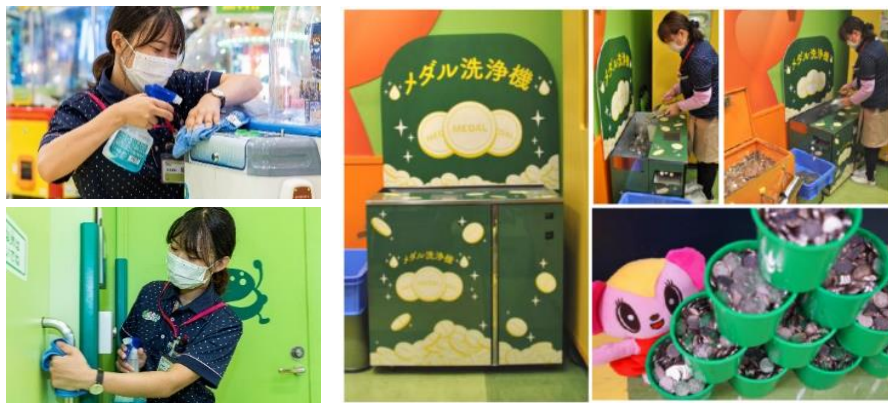

■ より快適に、より楽しく、より安心してご利用いただくために

当施設ではお客さまと従業員の新型コロナウイルス感染防止の観点から、次の取り組みを行っております。

- ・従業員には就業前の健康チェック、うがい、手洗い、消毒の励行、マスク着用を徹底します。
- ・事務所扉に非接触型顔認証システムを採用しております。
- ・ゲーム機にアクリル板を設置し飛沫感染を防ぎます。
- ・場所と回数を決めてゲーム機・遊具の消毒清掃をしています。
- ・メダル洗浄機を設置し、定期的にメダルの洗浄を行います。