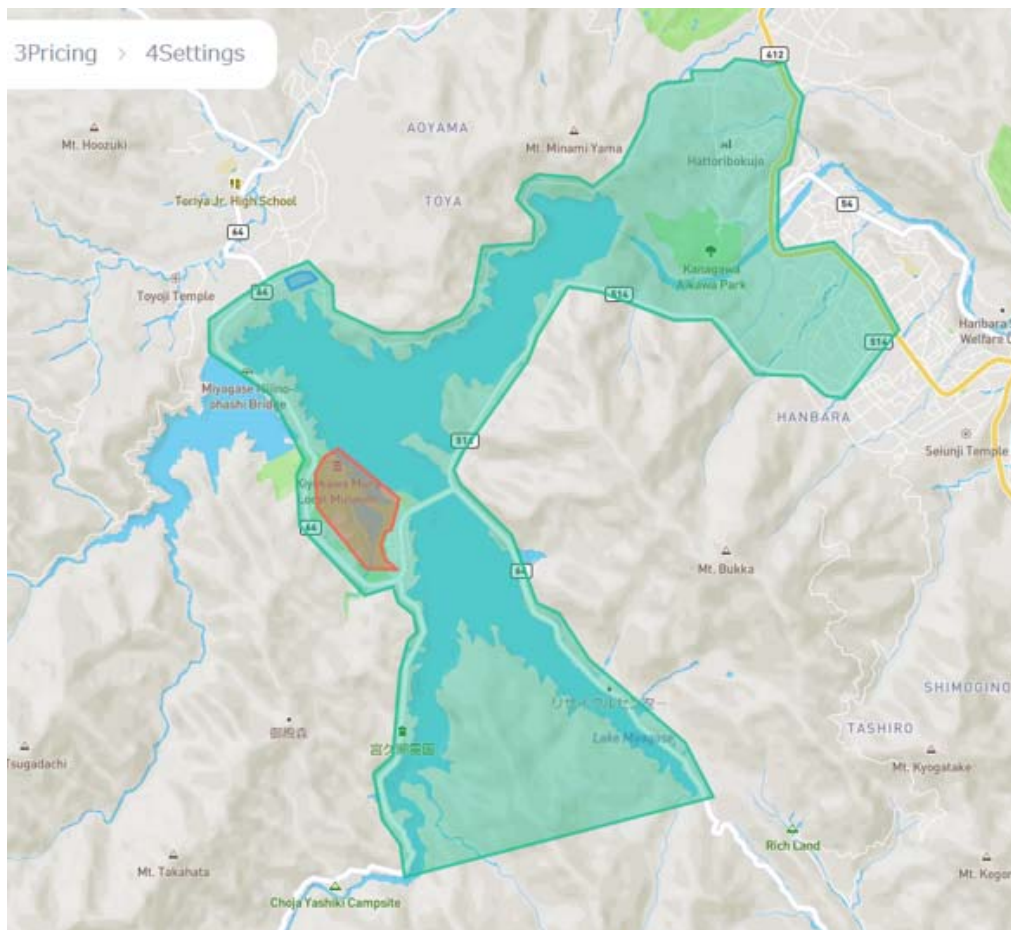

1. 目的

宮ヶ瀬地区は、神奈川県北西部にある豊かな自然と水に囲まれた神奈川県有数の観光スポットになります。

宮ヶ瀬ダム周辺では、これからの季節は紅葉が美しく色づき、冬季には約1万球の電飾を纏った日本最大級のリスマスツリーがライトアップされ、例年、数多くの観光客が訪れています。また今年4月に再開された毎週行われている宮ヶ瀬ダムの「観光放流」はまさに圧巻、平日も賑いを見せています。

この宮ヶ瀬地区へ当社が運営するIoT搭載型電動キックボード「SEA-Board」を導入、地図型観光情報サイト「GURURI 宮ヶ瀬版」とも連携し、点在する観光スポットや地域カフェなどをご案内してまいります。同時に電動キックボードでの移動を推進することにより、交通渋滞や公共交通機関混雑の回避、二酸化炭素を排出しない移動手段による環境保全、観光の周遊性と居住者の利便性の向上を図ってまいります。

以上

別紙

宮ヶ瀬地区 SEABoard サービスについて

1. 利用料金 60分毎990円（税込）

2. ステーション情報

【coen 宮ヶ瀬地区公共施設管理事務所】

■ 住所：神奈川県愛甲郡清川村宮ヶ瀬940-5

3. 貸出時間 9:00~17:00

4. 走行可能範囲

下図の緑色枠内が走行可能範囲です。

※走行可能範囲から出た場合には自動的に電源が切れます。走行可能範囲に戻ると、再び電源が入ります。

5. レンタル方法

(1) 専用アプリ「Segway Pass」に登録

専用アプリで利用登録、支払いはクレジットカード！

専用アプリ Segway-PASS

Android OS5.0 以上