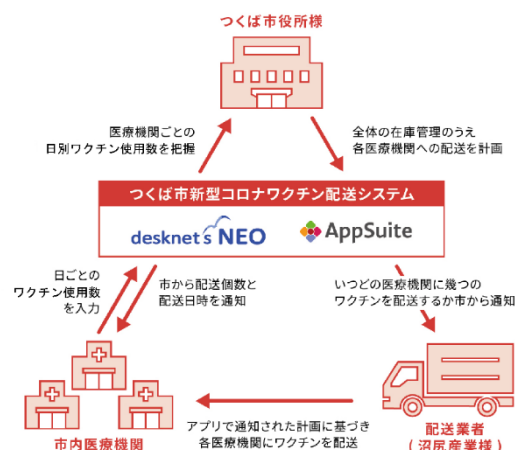

2022年10月26日

各 位

会社名 株式会社ネオジャパン
代表者名 代表取締役社長 齋藤 晶議
(コード番号：3921 東証プライム市場)
問い合わせ先 取締役 IR 管掌 青木 常子
(TEL.045-640-5917)

つくば市、AppSuite を活用した「新型コロナワクチン配送システム」 医療機関の利用率 100%でワクチン廃棄ゼロを実現

株式会社ネオジャパン（本社：神奈川県横浜市、代表取締役社長：齋藤 晶議）は、茨城県つくば市（市長：五十嵐 立青）および物流会社・沼尻産業株式会社（本社：茨城県つくば市 代表取締役社長：沼尻 年正）に対し2021年12月1日より、ワクチンの数量をネットワーク管理するアプリケーション「つくば市新型コロナワクチン配送システム」および「ワクチン数量管理票」を提供しました。

11月末からこれらのアプリケーションの医療機関への導入を開始、わずか1ヶ月で同市の106の医療機関の利用率が100%となりました。これによりワクチン配送の数量に関する集計作業や確認作業が大幅に削減されました。

またワクチンの使用期限や残数が容易に正確に確認できるようになり、導入後はワクチンの廃棄数ゼロを実現しました。

■つくば市 新型コロナウイルスワクチン接種対策室 室長 松浦 智恵子様コメント

デジタルトランスフォーメーションを推進するつくば市として、当システムの導入率を早期に100%に出来たことは成果だと思っています。システムを導入したことにより、医療機関では、接種希望者の増減によるワクチン数の急な変更が容易にできるようになりました。つくば市においても同時に変更を把握することができ事務の簡素化に繋がっています。また、ワクチンの使用期限や日々の残数がシステムに反映されるため、ワクチンを廃棄することなく配送することができました。一方、最近では医療機関がシステムの扱いに慣れてきたこともあり、新たな課題も出てきました。AppSuite