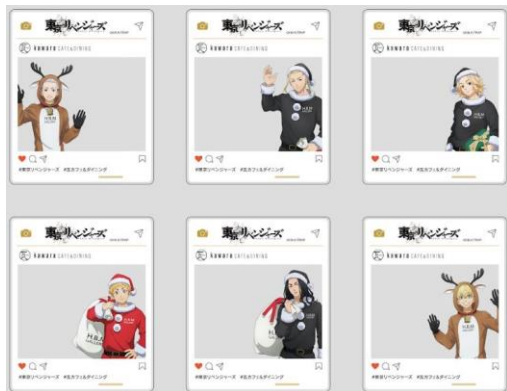

各880円（税込）

・ランダム缶バッチ 6種

各550円（税込）

※キャラクターはお選びいただけません。

本件に関するお問い合わせ 広報担当：石川 TEL：03-6866-0245 MAIL：pr@sld-inc.com

本資料に記載の情報は発表時点のものであり、変更になる場合がございます。

・ アクリルカード 6 種

各1,320円（税込）

・ クリスマスイラスト A4 クリアファイル

660円（税込）

・ クリスマスイラスト マルチ缶

2,200円（税込）

本件に関するお問い合わせ 広報担当：石川 TEL：03-6866-0245 MAIL：pr@sld-inc.com
本資料に記載の情報は発表時点のものであり、変更になる場合がございます。

・クリスマスイラスト マグカップ

2,200円（税込）

■実施店舗について