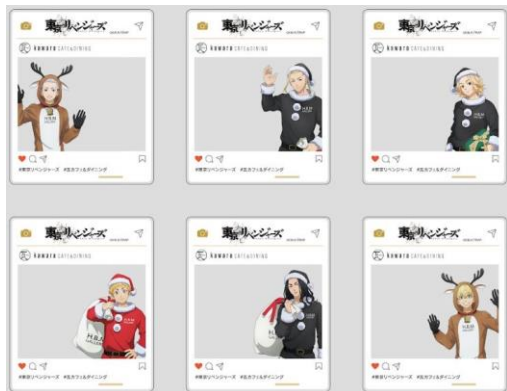

各550円（税込）

※キャラクターはお選びいただけません。

本件に関するお問い合わせ 広報担当：石川 TEL：03-6866-0245 MAIL：pr@sld-inc.com

本資料に記載の情報は発表時点のものであり、変更になる場合がございます。

・アクリルカード 6種

各1,320円（税込）

・クリスマスイラスト A4 クリアファイル

660円（税込）