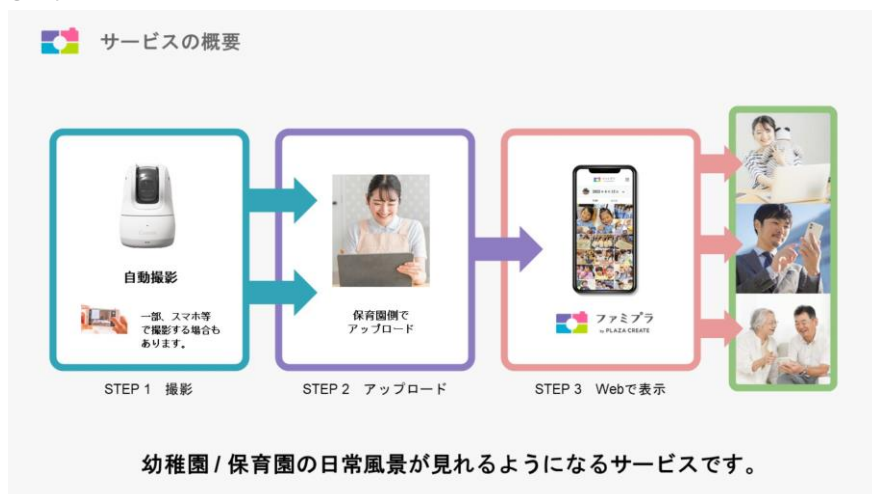

AI 自動撮影で子どもたちの日常を記録！写真屋パレットプラザを営む プラザクリエイトが幼稚園・保育園向けの新サービス「ファミプラ」をリリース

30年以上にわたって写真屋「パレットプラザ」を運営する株式会社プラザクリエイト（本社：東京都中央区／代表取締役社長：新谷 隼人）は、AI 自動撮影カメラを用いて、幼稚園・保育園で過ごす子どもたちの日常を写真で共有するサービス「ファミプラ」を2022年12月より幼稚園・保育園向けに展開します。

■ファミプラとは

ファミプラは、AI 自動撮影カメラを用いて幼稚園・保育園で過ごす子どもたちの日常を、写真を通じて共有するサービスです。コンセプトは、「幼稚園・保育園の日常を届ける」。子どもたちの成長の軌跡は、遠足や運動会などの特別ではない日常の中にも詰まっています。親と離れた時間に勇気を出して新しいことにチャレンジする瞬間、友達と笑い転げる瞬間、真剣な顔で机に向かう瞬間など、何気ない毎日に存在する「見逃したくない成長の一瞬」を写真に閉じ込め、共有します。

ポイントは、AI自動撮影ができるカメラを使っている点です。人の顔を認識し、自動でシャッターを切る Canon 製のカメラを採用することで、保育園や幼稚園の現場負担を最小限に抑えながらも、たくさんの写真を撮影できます。子どもたちの知らないうちにシャッターが切られる自動撮影式なので、カメラを向けると構えてしまう子どもにとっても、ストレスなく撮影が可能です。

※画像はイメージです

■ サービス概要

<幼稚園・保育園側のメリット>

自動撮影された園で過ごす子どもたちの日常を写真で見ることができます。無料会員でも3日分の写真を見ることが可能で、お気に入りのものがあれば、近所のパレットプラザで写真印刷、または配送サービスを利用し、自宅で印刷された写真を受け取ることができます。データ購入もできるので、データを使ってマグカップやスマホケースなどのグッズづくりも楽しめます。30年以上写真屋をやってきたパレットプラザならではの、高品質印刷が自慢です。