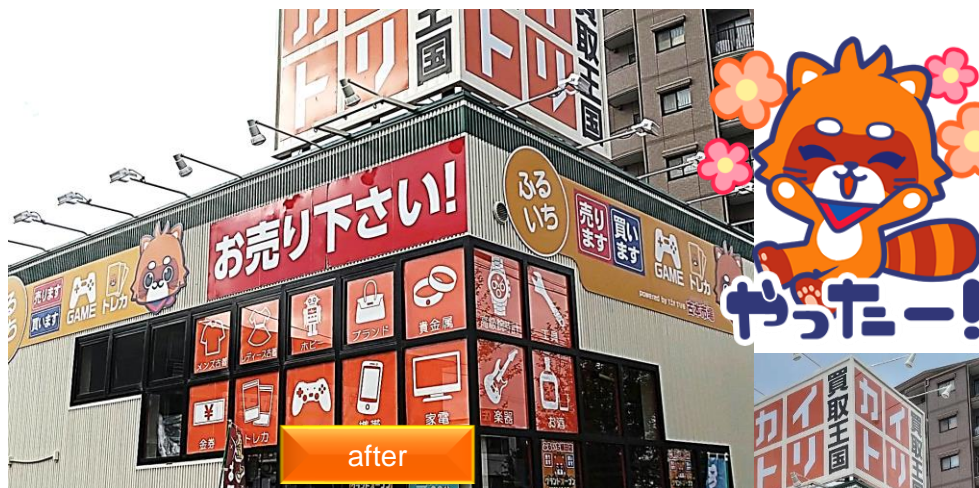

かわら版 (ふるいち 植田店出店 号外)

「ふるいち 植田店」が12月9日(金)にオープン!!!

ついに、「買取王国 植田店」のリニューアルに合わせて、「ふるいち 植田店」がオープンします！両社の業務提携関係が大きく進展します！！同じ建屋に「買取王国」と「ふるいち」の二つの店舗が同居するというこの形態は両社にとっても初めての形態で、今後の展開に大きな期待を寄せています！！ **12月9日(金)11:00**にオープンしますので、乞うご期待ください！！

長年営業を継続してきた「買取王国 植田店」のリニューアルにあたって、売場の一部を「ふるいち 植田店」用に空けていただき、そこにお店を出店します。「ふるいち」の看板も掲げられ(↑)、いよいよオープンに向けて準備が整ってきました！今まさにオープン準備が佳境をむかえておりますが、残り1週間、お客様に喜んでいただけるように準備万端整えていきます！直近の「ふるいち」オープン日には多くのお客様に行列していただいております、植田店でもたくさんのお客様のご来店を両社スタッフ一同お待ちしております！！

■『よしおくん』の編集後記 ■ かわら版初の号外でした！6月にこの話が持ち上がってからようやくオープンまでごきげんできました！両社とも非常に期待をかけて楽しみにしている店舗形態ですので、上手いければ今後の展開も期待できちゃうかも！？オープンお楽しみに！！

before

ふるいち植田店
店頭抽選販売!
抽選販売受付にはふるいちアプリ登録が必要です。

12月9日 (金)	12月12日 (月)
<ul style="list-style-type: none"> ポケモンカードゲーム ソード&シールド ソード&シールド ハイズスタック ワイヤーコース (0-10) <p>2,250円 (税込)</p>	<ul style="list-style-type: none"> ポケモンカードゲーム ソード&シールド ハイズスタック V STAR コレパース <p>5,000円 (税込)</p>
抽選販売受付日時	
2022年12月9日 (金) 9時~10時	
※抽選販売受付11時以降は、抽選データは保存されず、抽選結果が発表されません。	
抽選販売受付日時 (9日) 11時~13時	
※抽選販売受付17時以降は、抽選データは保存されず、抽選結果が発表されません。	

ふるいち植田店
2022年12月9日 (金) 9時~10時
抽選販売受付日時 (9日) 11時~13時

オープンにあたっては「買取王国」「ふるいち」共同で「OPEN記念セール」を開催します!(↓)セール等の内容として、新品トレカの店頭抽選販売(←)の実施他、「中古ゲーム2点以上同時購入で10%OFF」「中古トレカシングルカード(税込480円以下)3点以上同時購入で10%OFF」などで、お客様をお待ちしています(詳細はふるいち植田店公式Twitter)