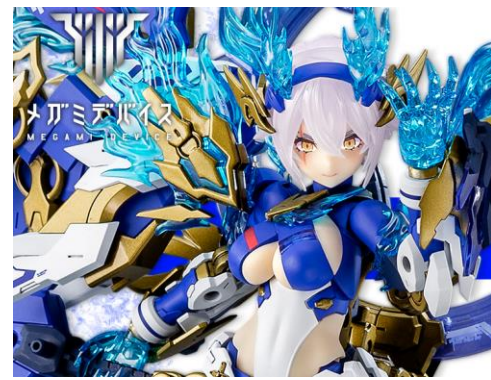

【メガミデバイスとは】

全高14cmの自立型フィギュアロボが存在し、プラモデルを楽しむように作って、改造して、戦わせることのできる“近未来のバトルホビー”を想定したプラモデルシリーズです。

可動フィギュアの第一人者、浅井真紀氏新設計素体“マシーナ”をコアとし、キャラクター&メカニックを様々なデザイナーが手掛けてまいります。

成型色は色分けがされ、顔はタンポ印刷で塗装済み、組み立てただけでイメージに近い仕上がりになります。

3mm径のジョイント穴の採用で、シリーズ内でのパーツ互換性はもちろんのこと、すでに発売済みのコトブキヤプラモデルパーツの多くと組み合わせて遊ぶことができます。

【メガミデバイス WISM・ソルジャー アサルト/スカウト】
メガミデバイスシリーズ 第一弾。
島田フミカネ氏デザインによる WISM・ソルジャー アサルト/スカウトを、イラストをもとに立体化しました。

【メガミデバイス 皇巫 スサノヲ 蒼炎】
メガミデバイスシリーズ 最新作。
Nidy-2d氏デザインによる皇巫 スサノヲ 蒼炎を、イラストをもとに立体化しました。