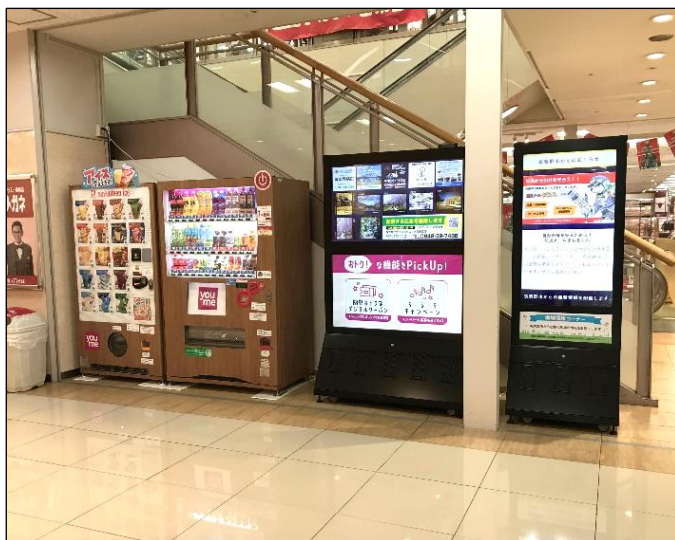

- 設 置 : 筑紫野市・株式会社サイネックス・株式会社イズミ
名 称 : 筑紫野市わが街NAVI
設置筐体 : デジタルサイネージ 3面パネル
設置場所 : ゆめタウン筑紫野 1Fキッチンテラス前（福岡県筑紫野市針摺東3丁目3-1）
設置年月日 : 令和4年12月20日
放映開始日 : 令和4年12月21日
設置期間 : 5年間

「ゆめタウン筑紫野」に設置された『わが街NAVI』

2. 『わが街NAVI』設置の趣旨