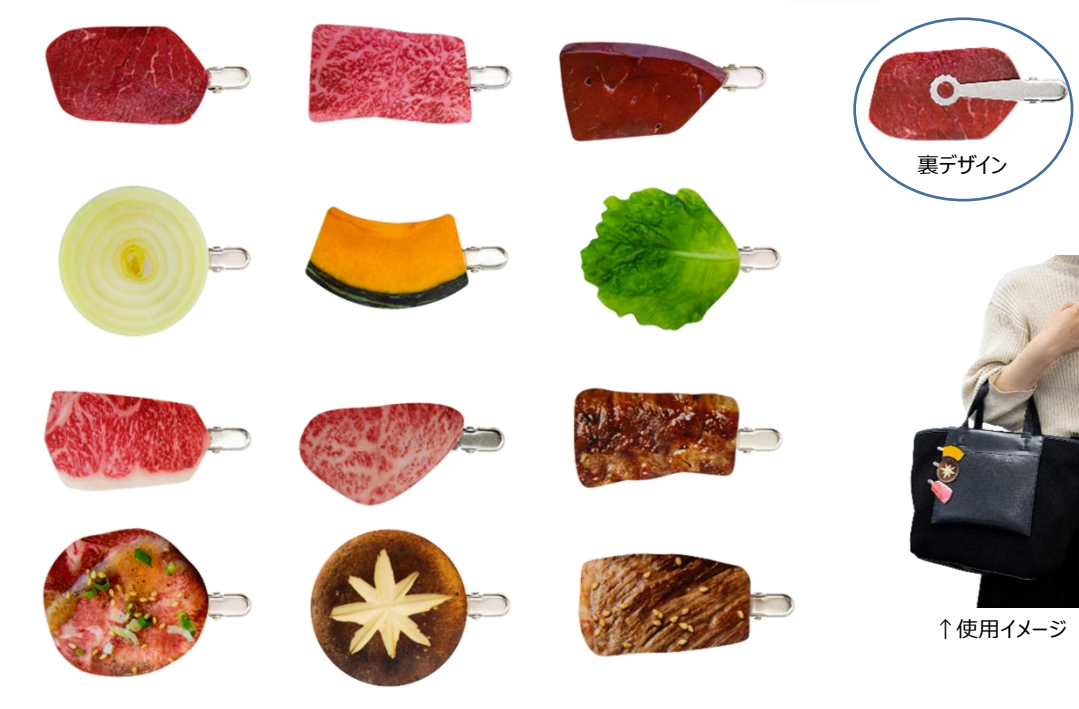

「前髪クリップ～焼肉編～」かぶえぼ限定カプセルトイ