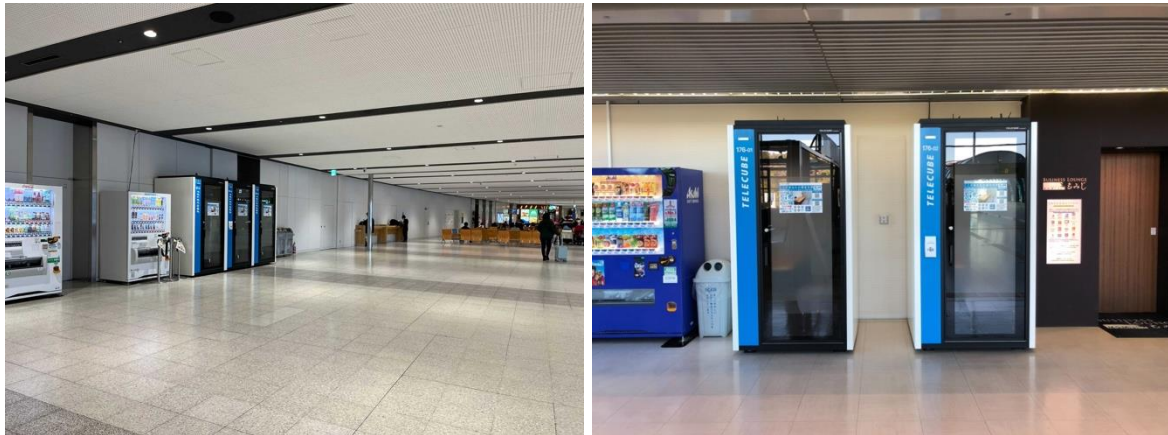

(添付資料：テレキューブサービス株式会社の開示資料)

以 上

News Release

報道関係各位

2023年2月21日
テレキューブサービス株式会社

「テレキューブサービス」全国に設置エリアを拡大し サービス提供 300 台を突破、拡大を継続 ～新千歳空港・仙台エリア・広島空港で営業開始～

新千歳空港／広島空港のテレキューブ

テレキューブサービス株式会社（本社：東京都千代田区、代表取締役社長：小山田佳裕、以下当社）は、コロナ禍で変化した新しい働き方、コミュニケーション様式によって急速に広まっている Web 会議等のための個室環境ニーズに応えるため、2023年2月、新千歳空港、仙台エリア、広島空港に個室型ワークブース「テレキューブ」を設置し、サービスを開始いたしました。

昨今、出張や旅行における個室作業ニーズが徐々に広がりつつあります。今回の全国主要都市への設置は、各都市内でテレワークに取り組むビジネスパーソンを後押しすると同時に、他の都市から出張時の急な Web 会議等のための個室環境ニーズに応えるものとなります。今後も出張者や旅行者をはじめとするビジネスパーソンへの利便性向上のため、日本全国のビルや商業施設、交通機関との連携を進め、設置エリアを拡大してまいります。

また、今回の設置により、全国の公共スペースに設置したテレキューブの数は 300 台を越えました（144 拠点・331 台 ※2023年2月時点）。空港に関しては、仙台空港や鹿児島空港にもテレキューブを設置済みで、多くの来訪者様にご利用いただいております。さまざまなシーン、さまざまなエリアでのテレワークや個室作業のニーズ解消に向け、関係各社とのパートナーシップのもと、テレキューブのサービス提供・価値向上に努めてまいります。