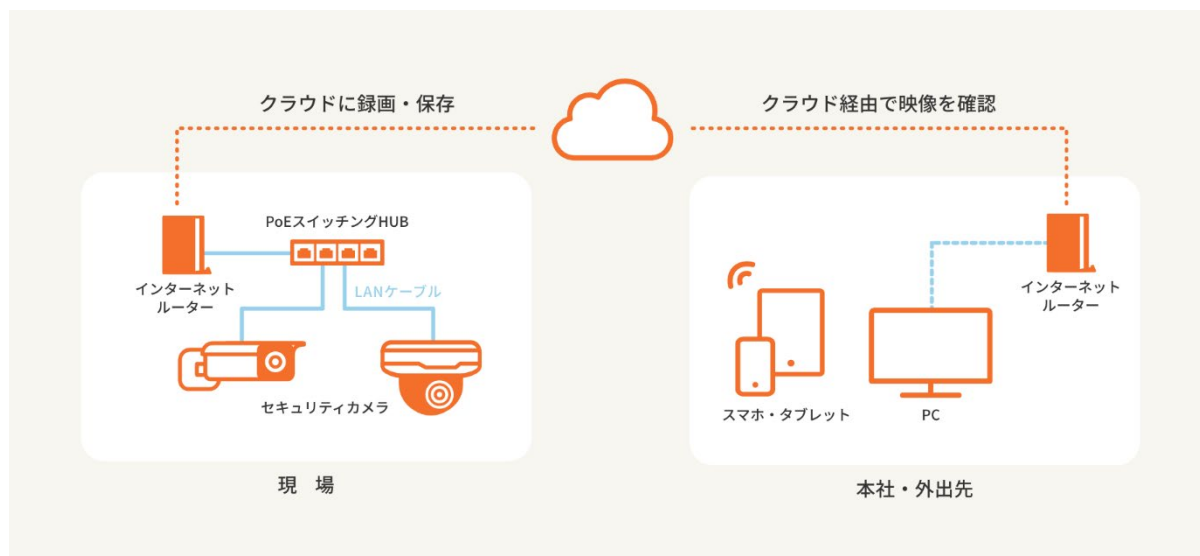

---

さくらインターネット、エレコムおよび DX アンテナと連携し、  
クラウド録画サービス「Antenna-eye」を2023年3月1日より提供開始  
～ウェアラブル対応ウェブカメラや監視カメラなどの映像をクラウド録画およびリアルタイム再生可能に～

---

さくらインターネット株式会社（本社：大阪府大阪市、代表取締役社長：田中 邦裕、以下「さくらインターネット」）とエレコム株式会社（本社：大阪市中央区、取締役社長：柴田幸生、以下「エレコム」）と DX アンテナ株式会社（本社：兵庫県神戸市、代表取締役社長：長代輝彦、以下「DX アンテナ」）は連携して、クラウド録画サービス「Antenna-eye」を2023年3月1日より提供開始します。

クラウド録画サービス「Antenna-eye」は、ウェアラブル対応ウェブカメラや監視カメラなどの映像をクラウド録画およびリアルタイム再生できるサービスです。多様なカメラデバイスをサポートしており、店舗や工場・倉庫、住宅などさまざまな場面における定点監視に加え、ウェアラブル対応ウェブカメラと組み合わせることで、作業の遠隔モニタリング・記録にも有用です。

録画データはさくらのクラウドに保存されるため、災害や人為的な設備破壊から保護されます。場所を問わずに各種カメラや録画映像にアクセスでき、遠隔管理、複数拠点の管理に利用できます。