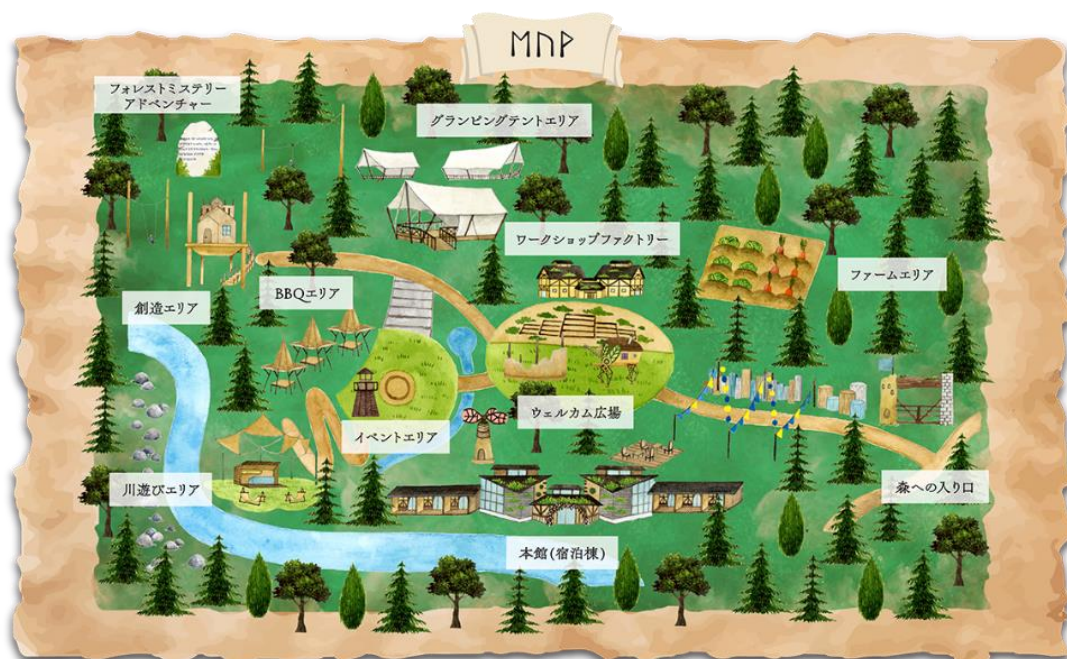

## 【「ミュ-の森」とは】

「ミュ-の森」は都心から車で約1時間の山梨県上野原市に2023年夏開業予定のファンタジーをテーマにしたエンターテインメント型グランピング施設です。

山梨県が運営していた「県立ゆずりはら青少年自然の里」が上野原市に譲渡され、2022年9月に当社が指定管理者に採択されました。コロナ禍を機に自然の中での外遊びや家族時間の充実化に対するニーズが高まるなか、子どもの体験価値創造企業である当社は、長年培ってきたファミリー向けエンターテインメント施設運営の強みを活かして、宿泊事業だけではなく、子どもたちとそのファミリーをメインターゲットに、「子どもの体験価値創造」の提供を主とした施設へとリニューアルいたします。

### ■施設概要

- (1) オープン予定時期： 2023年夏予定（2023年5月予約開始予定）
- (2) 施設名： ミュ-の森
- (3) 住所： 山梨県上野原市桐原13880
- (4) 内容： ①オリジナルデザインのテントで宿泊『グランピングテントエリア』  
②村づくり体験ができる『創造エリア』  
③謎解きに挑戦、『フォレストミステリーアドベンチャー』  
④源流にほど近い『川遊びエリア』  
⑤地域連携、『ファームエリア』  
⑥地元食材たっぷりの『BBQ&カフェ』

### (5) 施設イメージ