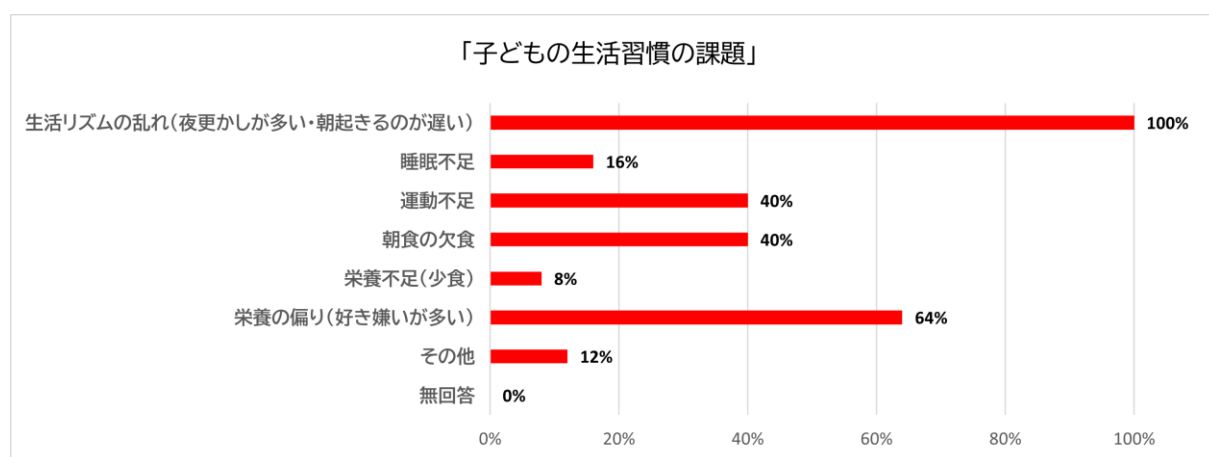

■ 訪問イベント「ララちゃんとレッツ朝活！」の募集について

「ララ体操」の楽曲をご使用いただいている施設で、下記応募フォームより応募のあった施設の中から 10 施設にララちゃんが訪問し、『ララちゃんとレッツ朝活！』イベントを実施いたします。

内容：ララちゃんが施設に訪問し、『早寝早起き・朝の体操・朝ごはん』の朝活を子どもたちに啓蒙するイベントを開催
(歌やダンス・クイズ、お写真撮影などで 30～40 分程を予定)

対象：「ララ体操」の楽曲をご使用いただいている施設（幼稚園、保育園、認定こども園、小学校、学童保育所など）

応募期間：2023 年 5 月 10 日(水)～ 6 月 30 日(金)

訪問時期：2023 年 9 月 1 日(金)～ 2024 年 3 月 31 日(日)までに実施(予定)

応募フォーム：<https://forms.gle/4Uf8ZQbFoUPJkf23A>

※訪問時期は当選園とご相談のうえ、決定させていただきます。

■ 「こどもの生活習慣の課題」に関するアンケート結果

ララ体操を導入いただいている幼稚園・保育園にアンケートを実施。「子どもたちの生活習慣において何が課題だと思いますか。」という問いに対して、多くの施設が「生活リズムの乱れ」や「栄養の偏り」と回答されました（複数選択可）。この声をうけこの度のプログラムを企画いたしました。

(ララ体操導入施設 25 園より回答)

■ 8 月 31 日(木)まで運動会や朝の体操で使える楽曲と、食育ソングの楽曲を無償提供

下記申請フォームより申請いただいた施設に、期間限定で楽曲の無料提供を実施いたします。

提供期間：2023 年 5 月 10 日(水)～ 8 月 31 日(木)

無償提供の対象施設：全国の幼稚園、保育園、認定こども園、小学校、学童保育所 など

※無償提供のご申請は下記 URL からのみ受け付けております

※個人の方のご申請は受け付けておりません

① 「ララ体操」楽曲提供の申請について

「楽しく身体を動かすこと」をテーマに gaagaaS (ガーガーズ) が作詞作曲をした子ども向けダンス楽曲です。

● 申請フォーム：<https://forms.gle/BF1S2NugxFFtHgHX7>