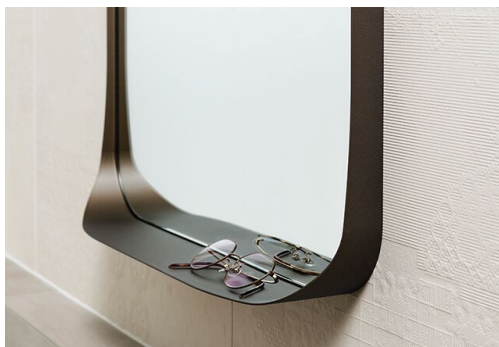

【商品詳細② 《アールミラー》】

《アールミラー》は、やわらかく有機的なフォルムが特長のミラーです。薄いフレームでシャープさを演出し、四隅の曲線デザインでやわらかさをプラスしました。フレームと一体化したシェルフ部分は、洗面周りの小物を置くのに便利です。トレンドのエイジドメタル（経年変化した金属）をイメージした2色展開で、住まいのあらゆる空間に調和します。

カラー : グレー・ブロンズ（焼付塗装マットブラスト仕上げ）

サイズ : W300/400/500/600mm×D100mm（シェルフ部分）/D30mm（フレーム部分）×H700mm

商品ページ : <https://www.sanwacompany.co.jp/shop/series/S1123/>