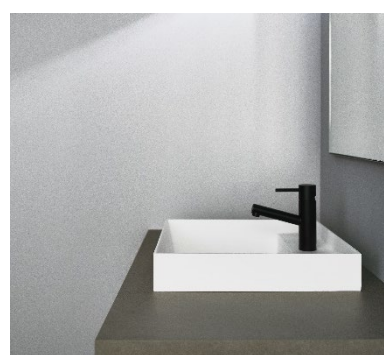

【受賞商品紹介】

フッカ

（洗面ボウル）

洗いやすく、水はねしにくい深型の洗面ボウル。スクエア型のフォルムと4mmの薄いエッジにより、ボリューム感を感じさせないシャープなデザインにしました。

アールミラー

（ミラー）

やわらかい曲線のデザインと、エイジング加工された質感が特長のミラー。フレームの下部はシェルフになっており、小物の一時置きにも便利です。

ウッドカスタム

カウンター

（カウンター材）

洗面空間やワークスペース等、住まいの様々な場所でマルチに使えるカウンター材。SDGsに配慮した植林木のアカシアを使用しました。

テハチ

（手洗器）

世界最小クラスのコンパクトさを追求したステンレス製の手洗器。スペースの限られた場所にも設置が可能なため、こまめに手洗いをするようになった現代のライフスタイルにぴったりの商品です。

【商品詳細① 《フッカ》】

《フッカ》は、洗面空間をお洒落にしたい、でも実用性も妥協したくないという方にぴったりの深型洗面ボウルです。薄さ4mmというシャープなエッジや、トレンドのブラックやグレーを取り入れたカラー展開、インテリアに溶け込むマットな質感が、洗面空間をスタイリッシュに演出します。水はねや水垂れにも配慮した設計で、毎日のお手入れを楽にしてくれます。

カラー : ホワイト・グレー・ブラック

サイズ : W450/W600×D450×H270mm

商品ページ : <https://www.sanwacompany.co.jp/shop/series/S1076/>

**【商品詳細② 《アールミラー》】**

《アールミラー》は、やわらかく有機的なフォルムが特長のミラーです。薄いフレームでシャープさを演出し、四隅の曲線デザインでやわらかさをプラスしました。フレームと一体化したシェルフ部分は、洗面周りの小物を置くのに便利です。トレンドのエイジドメタル（経年変化した金属）をイメージした2色展開で、住まいのあらゆる空間に調和します。