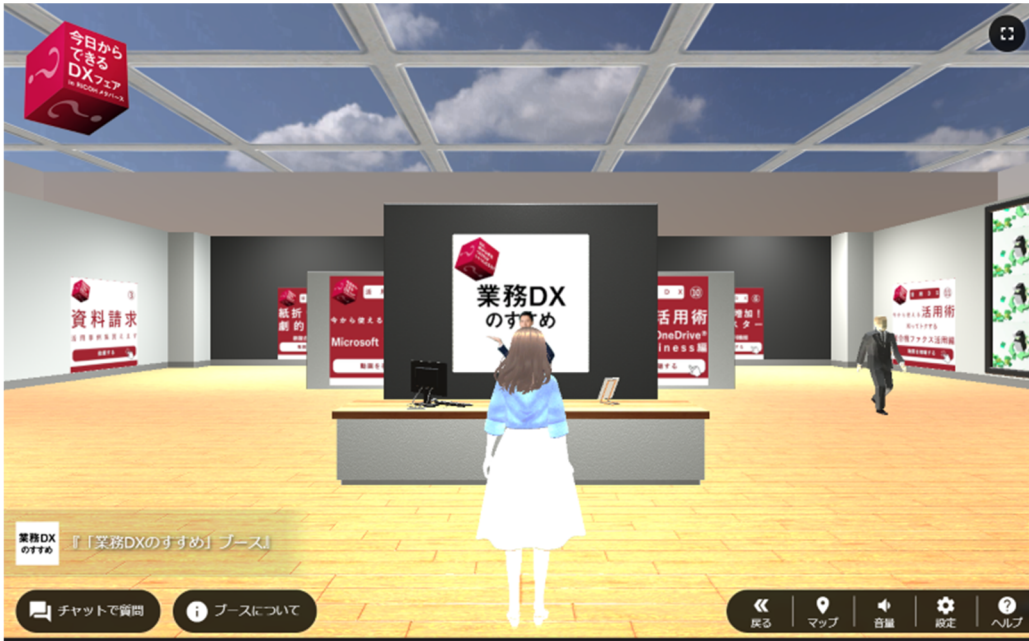

■背景

「今日からできる DX フェア in RICOH メタバース」は株式会社リコージャパンが主催するオンラインイベントで、DXを進めるお客様に今後の成長を見据えて取り組むべき領域と課題を明確にさせていただくのが目的です。

今回、オンラインでの接客にあたり来場者の行動履歴を可視化できる点、メタバース空間構築～公開のスピード感などを高く評価いただき、ZIKUが採用されました。

（「ZIKU」の詳細はこちら：<https://ziku.inc/>）

■「ZIKU」を活用した「今日からできる DX フェア in RICOH メタバース」の特徴

<かんたん DX 診断>

診断コンテンツによる数問の質問に答えるだけで、来場企業にとって必要な DX がその場でわかるナビゲーションを用意いたしました。

<DX ライブ相談会>

疑問・質問について、デモンストレーションを交えて説明を実施いたしました。

<開催時間中は入退場がいつでも可能>

開催期間中、展示ブースにはご自身のお好きなタイミングでご来場頂き、積極的に出展者様とコミュニケーションいただきました。

※今日からできる DX フェア in RICOH メタバース (イメージ)

<「今日からできる DX フェア in RICOH メタバース」開催概要>

開催期間：2023年2月6日(月)～同3月17日(金)

主催：リコージャパン株式会社

■株式会社シャノンについて

シャノンは、クラウドテクノロジーをコアに、企業のマーケティング課題を解決する製品・ソリューション・サービスを提供しています。デジタルとアナログを組み合わせるデジアナマーケティングなどを実現し、イベント、セミナー、マーケティングオートメーション、CMS、アドテクノロジー、メタバースまで提供するシャノンのマーケティングクラウドは、金融、IT・通信、製造業から公共機関まで業種を問わず、大規模から中規模まで多様なシーンでご利用いただいています。

■株式会社ジクウについて

ジクウは、“時空を超え、時を活かす 世界の繁栄に貢献する”をミッションとして、売り手にも買い手にも必要とされる顧客創造のための新しい出会いの場を、サービスを通じて、現実を凌駕する空間として創造していきます。

ZIKU はビジネス向けのメタバースイベントで、CG 制作などの専門知識を必要とせず誰でも簡単にメタバース空間を構築することが可能です。また、メタバース空間内での行動履歴の取得が容易で、マーケティング