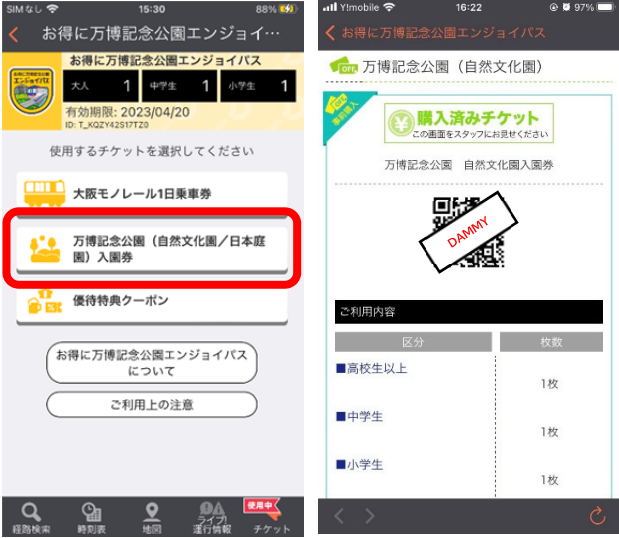

日本庭園は日本万国博覧会当時に政府出展施設として、日本の造園技術を集めて造られた名園です。東西1,300メートル、南北200メートルの細長い地形に水の流れを造り、西から東に向かって流れるせせらぎに沿って、上代から中世、近世、現代へと4つの造園様式を取り入れ、わび・さびの世界に時を忘れる贅沢な散歩道へといざないます。

自然文化園のイメージ

日本庭園のイメージ

■チケットの概要

名称	お得に万博記念公園エンジョイパス
販売価格	大人 850 円／中学生 700 円／小学生 360 円
利用期間	2023 年 5 月 22 日(月) 午前 9 時より販売開始 お好きな 1 日のみ有効
チケット内容	万博記念公園(自然文化園と日本庭園)入園券 +大阪モノレール 1 日乗車券のセット 万博記念公園内、周辺施設等で利用できる優待特典クーポン付き
購入方法	ジョルダンが運営するアプリ「乗換案内」にて販売します。 GooglePlay: https://play.google.com/store/apps/details?id=jp.co.jorudan.nrki App Store: https://itunes.apple.com/jp/app/id299490481
決済手段	各種クレジットカード、PayPay、auPAY、銀聯、Alipay

■施設「万博記念公園」について

公式サイト: <https://www.expo70-park.jp/>

最寄駅: 大阪モノレール「万博記念公園駅」「公園東口駅」

購入フロー「お得に万博記念公園エンジョイパス」

利用フロー「お得に万博記念公園エンジョイパス(大阪モノレール1日乗車券)」

利用フロー「お得に万博記念公園エンジョイパス(自然文化園／日本庭園 入園券)」

万博記念公園(自然文化園／日本庭園)入園券は、利用人数に関わらず、1つのQRコードが発行されます。利用の際は、画面を提示し、係員に読み取らせてください。