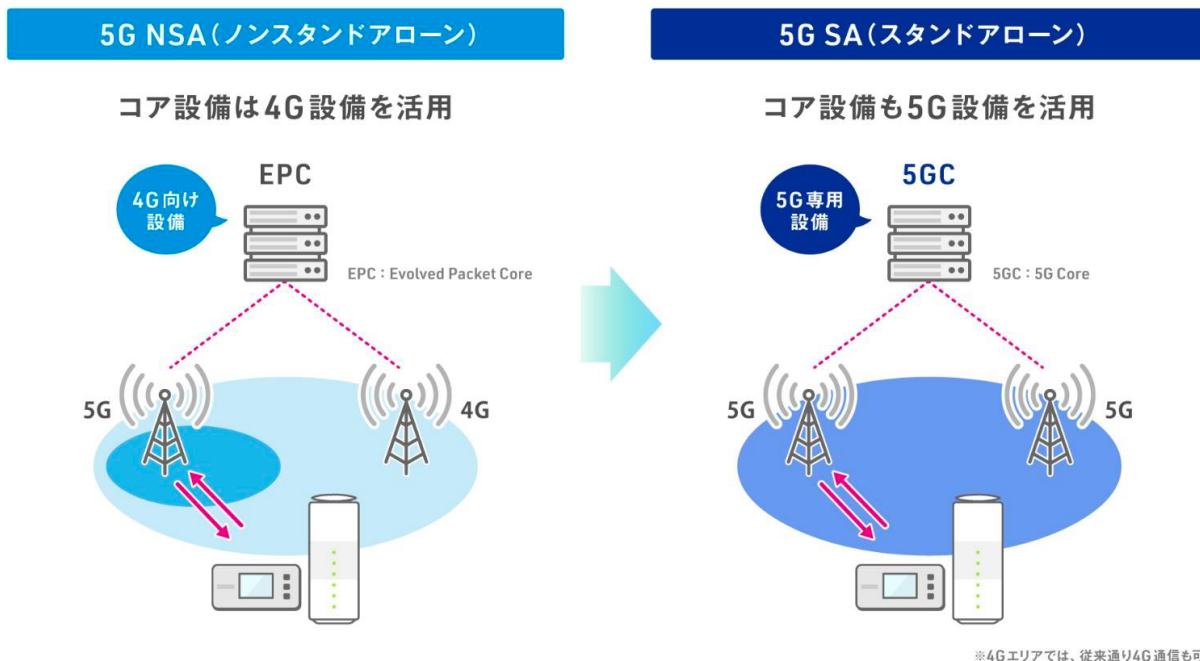

<Speed Wi-Fi 5G X12>

<Speed Wi-Fi HOME 5G L13>

機種名	主な特徴	発売時期(予定)
Speed Wi-Fi 5G X12	<ul style="list-style-type: none"> ・5GとWi-Fi 6に対応し、外出時でも高速かつ安定した無線通信が可能。動画視聴やSNSへの投稿がストレスフリーに楽しめる。 ・4,000mAhバッテリーを搭載し、外出時も約9時間^(注2)の連続通信が可能。外出先と自宅のどちらでも安心して利用できる。 ・接続中のデバイスやSSID情報、バッテリー残量などが専用アプリから確認でき、誰でも簡単に設定などの操作が可能。 	2023年6月1日
Speed Wi-Fi HOME 5G L13	<ul style="list-style-type: none"> ・コンセントにつなぐだけでインターネットが利用でき、QRコードを読み取って操作^(注3)するだけで簡単にWi-Fi接続も可能。 ・5GとWi-Fi 6に加えマルチギガビットの有線LANにも対応し、無線でも有線でも従来より高速な通信^(注4)を実現。 ・専用アプリから電波強度やネットワーク登録状態などを確認可能。スマートフォンひとつで手軽に接続状態を診断できる。 	

■ 5G SA

5G SAは、コア設備や基地局なども含めて5G専用の技術と設備で構成した5Gサービスです。5G SAにより、5Gの高速・大容量の通信に加え、将来的にネットワークスライシング^(注5)などの機能を活用した新たなサービスを利用できるようになります。

- (注1) 5G SA 契約でご利用いただけます。5G SA は一部エリアでの提供となります。
- (注2) お客さまのご使用環境やご利用状況により異なります。無線 LAN 端末 1 台を接続した場合の時間です。
- (注3) 専用アプリ「ZTELink JP」が必要になる場合があります。
- (注4) 接続機器使用時の通信速度は、お客さまの通信環境と規格により異なります。LAN ケーブル接続時は受信最大 2.5Gbps、Wi-Fi 接続時 (Wi-Fi 6 5GHz 帯の場合) は受信最大 2,402Mbps です。
- (注5) 論理的にネットワークを分割することで、高速・大容量や低遅延などのお客さまの用途やニーズに合わせたネットワークを提供する技術。