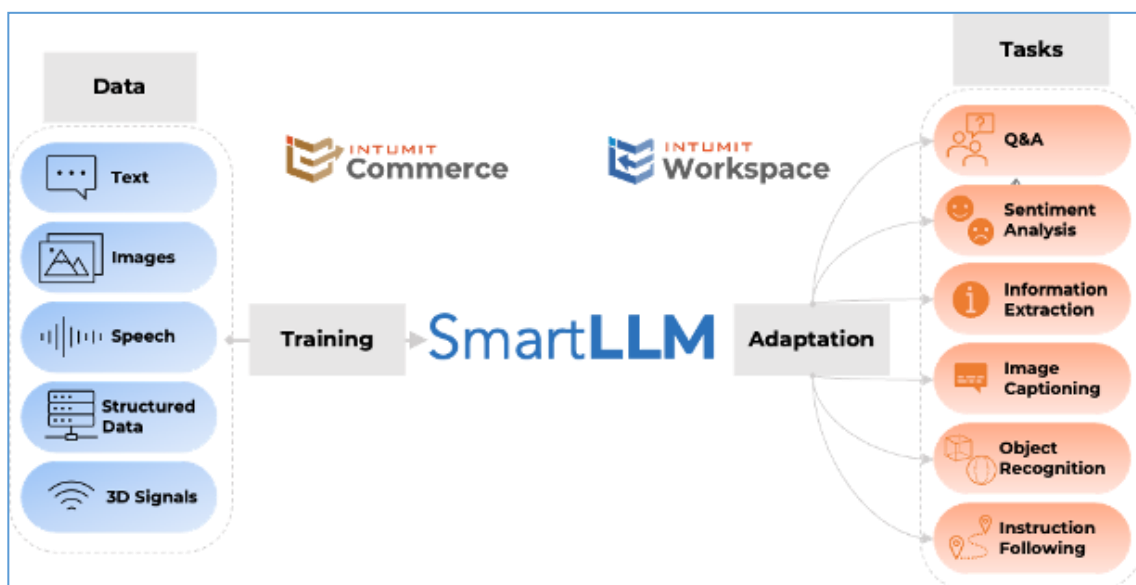

ChatGPT/Azure AI との対話を強化・進化させる SmartLLM^{※4} のイメージ

※1 Artificial Intelligence (人工知能) の略

※2 インツミットが開発した AI を搭載したナレッジマネジメントシステム

※3 インツミットが開発した AI を搭載したチャットボット

※4 インツミットが開発した ChatGPT など大規模言語モデルの処理を進化させるファウンデーション (基盤) モデル

・本件に対するコメント

○インツミットのコメント

邱 仁鈿：インツミットの AI 導入における豊富な経験は、この協業で電算の既存及び潜在顧客に最先端の AI 技術と関連するアプリケーションの効果的な導入を加速させるものと期待しています。インツミットはこの協業が両社とそのお客様にとって大きな価値をもたらすと確信しております。

○電算のコメント

轟 一太：電算は創業以来、地域に暮らす人々が安全・安心で豊かな生活を送るためのソリューションを提供してまいりました。AIの安全性については様々な議論がされておりますが、インツミットとの包括的協業契約により安全性を高め、お客様が安心してご利用いただける AI システムの提供を目指してまいります。